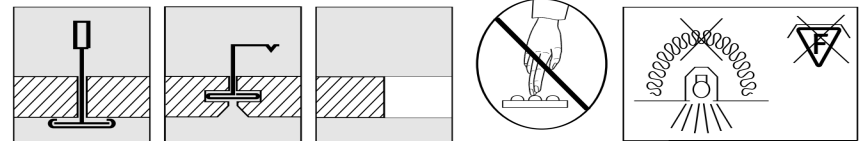

INSTRUCTION

PROTECTION

Universal-Einbauleuchte
Universal recessed luminaire

REGIOLUX

Regiolux GmbH
Hellinger Str. 3
D-97486 Königshausen/Bay.
T 09525 89-0
<http://www.regiolux.de>
info@regiolux.de

PREO-LED PREMP-LED PREG-LED

720. ....

725. ....