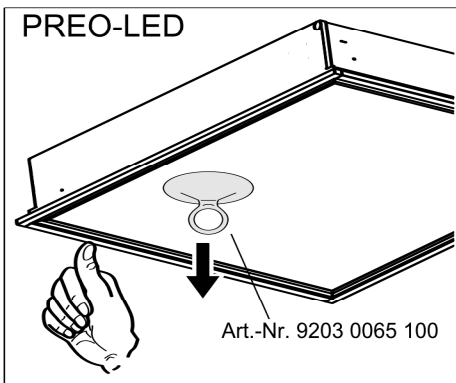

INSTRUCTION

PROTECTION

Universal-Einbauleuchte
Universal recessed luminaire

REGIOLUX

Regiolux GmbH
Hellinger Str. 3
D-97486 Königshausen/Bay.
T 09525 89-0
<http://www.regiolux.de>
info@regiolux.de

PREO-LED PREMP-LED PREG-LED

720. ....

725. ....

1

2

3

4