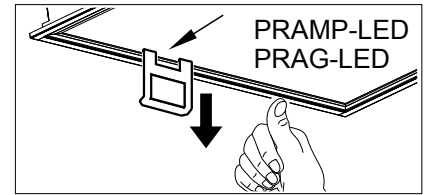

INSTRUCTION

**PRAG-LED
PRAMP-LED
PRAO-LED**

6200 001. ...

REGIOLUX

Regiolux GmbH
Hellinger Str. 3
D-97486 Königsberg/Bay.
T 09525 89-0
<http://www.regiolux.de>
info@regiolux.de

Art-Nr.: 531706 - 08/17