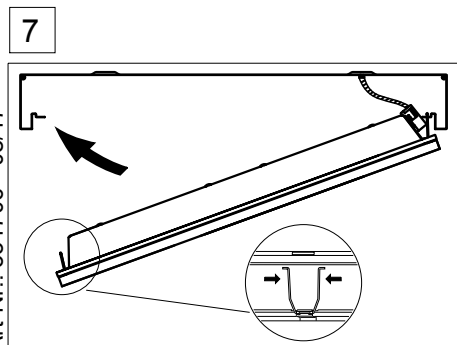

INSTRUCTION

**PRAG-LED
PRAMP-LED
PRAO-LED**

6200 001. ...

REGIOLUX

Regiolux GmbH
Hellinger Str. 3
D-97486 Königsberg/Bay.
T 09525 89-0
<http://www.regiolux.de>
info@regiolux.de

Art-Nr.: 531706 - 08/17