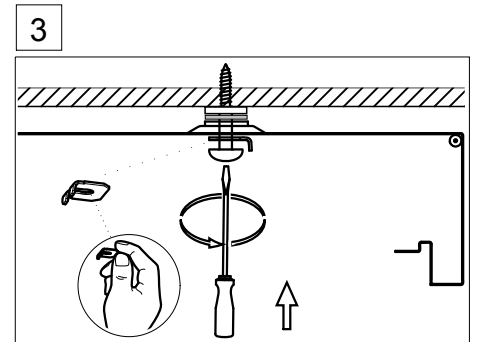

INSTRUCTION

**PRAG-LED
PRAMP-LED
PRAO-LED**

6200 001. ...

REGIOLUX

Regiolux GmbH
Hellinger Str. 3
D-97486 Königsberg/Bay.
T 09525 89-0
<http://www.regiolux.de>
info@regiolux.de

Art-Nr.: 531706 - 08/17