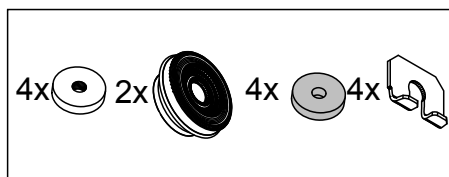

INSTRUCTION

**PRAG-LED
PRAMP-LED
PRAO-LED**

6200 001. ...

REGIOLUX

Regiolux GmbH
Hellinger Str. 3
D-97486 Königsberg/Bay.
T 09525 89-0
<http://www.regiolux.de>
info@regiolux.de

Art-Nr.: 531706 - 08/17