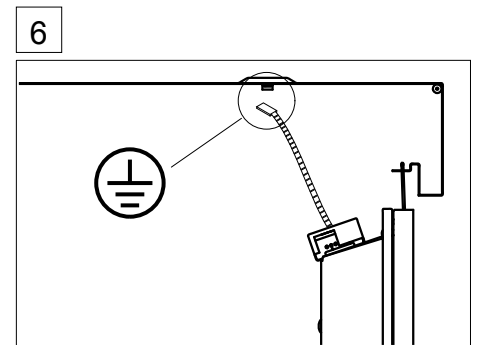

INSTRUCTION

**PRAG-LED
PRAMP-LED
PRAO-LED**

6200 001. ...

REGIOLUX

Regiolux GmbH
Hellinger Str. 3
D-97486 Königsberg/Bay.
T 09525 89-0
<http://www.regiolux.de>
info@regiolux.de

Art-Nr.: 531706 - 08/17