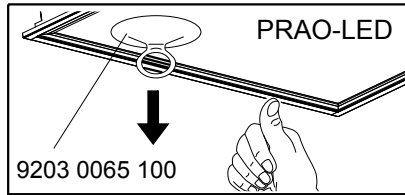

INSTRUCTION

**PRAG-LED
PRAMP-LED
PRAO-LED**

6200 001. ...

REGIOLUX

Regiolux GmbH
Hellinger Str. 3
D-97486 Königsberg/Bay.
T 09525 89-0
<http://www.regiolux.de>
info@regiolux.de

Art-Nr.: 531706 - 08/17