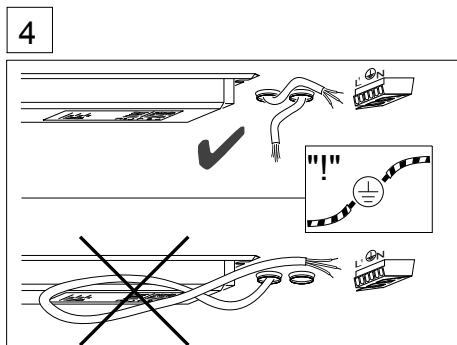

INSTRUCTION

**PRAG-LED
PRAMP-LED
PRAO-LED**

6200 001. ...

REGIOLUX

Regiolux GmbH
Hellinger Str. 3
D-97486 Königsberg/Bay.
T 09525 89-0
<http://www.regiolux.de>
info@regiolux.de

Art-Nr.: 531706 - 08/17