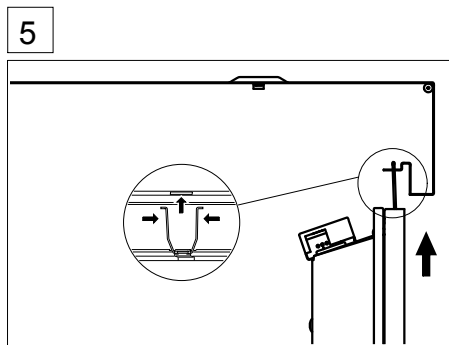

INSTRUCTION

**PRAG-LED
PRAMP-LED
PRAO-LED**

6200 001. ...

REGIOLUX

Regiolux GmbH
Hellinger Str. 3
D-97486 Königsberg/Bay.
T 09525 89-0
<http://www.regiolux.de>
info@regiolux.de

Art-Nr.: 531706 - 08/17