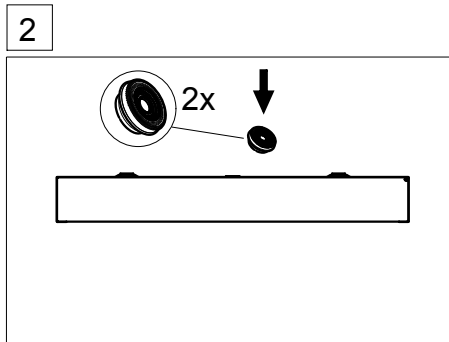

INSTRUCTION

**PRAG-LED
PRAMP-LED
PRAO-LED**

6200 001. ...

REGIOLUX

Regiolux GmbH
Hellinger Str. 3
D-97486 Königsberg/Bay.
T 09525 89-0
<http://www.regiolux.de>
info@regiolux.de

Art-Nr.: 531706 - 08/17