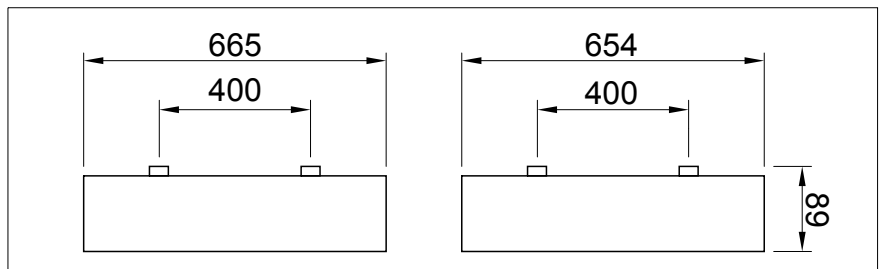

INSTRUCTION

**PRAG-LED
PRAMP-LED
PRAO-LED**

6200 001. ...

REGIOLUX

Regiolux GmbH
Hellinger Str. 3
D-97486 Königsberg/Bay.
T 09525 89-0
<http://www.regiolux.de>
info@regiolux.de

Art-Nr.: 531706 - 08/17