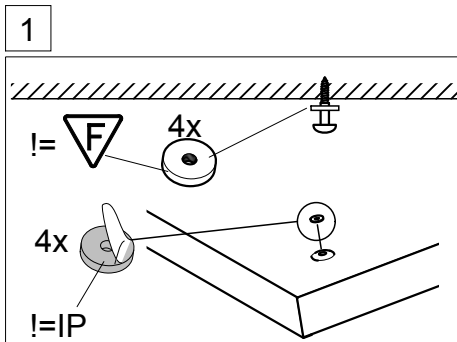

INSTRUCTION

**PRAG-LED
PRAMP-LED
PRAO-LED**

6200 001. ...

REGIOLUX

Regiolux GmbH
Hellinger Str. 3
D-97486 Königsberg/Bay.
T 09525 89-0
<http://www.regiolux.de>
info@regiolux.de

Art-Nr.: 531706 - 08/17