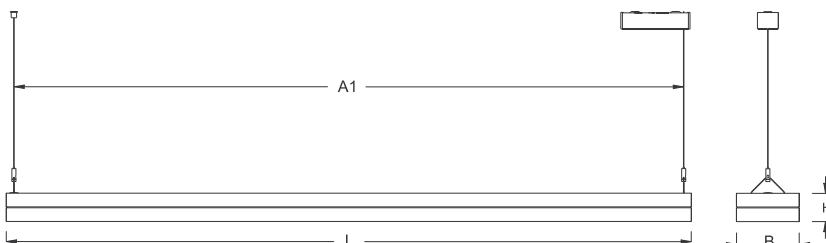

INSTRUCTION

linar-HOTBI LED - SA

lichtwerk
inspired by light

lichtwerk GmbH
Hellinger Straße 3
D-97486 Königshausen/Bay.
fon +49 9525 9827-0
fax +49 9525 9827-300
www.lichtwerk.de
info@lichtwerk.de

519

Type	L mm	B mm	H mm	A1 mm
linar-HOTBI	1526	140	63	1492