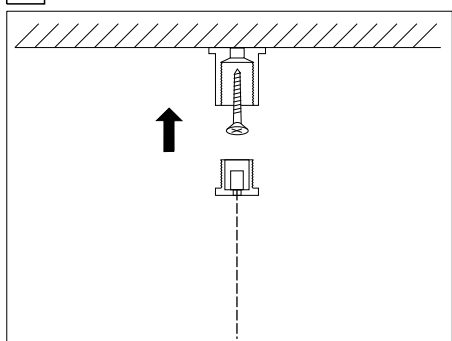

INSTRUCTION

linar-HOTBI LED - SA

lichtwerk
inspired by light

lichtwerk GmbH
Hellinger Straße 3
D-97486 Königshausen/Bay.
fon +49 9525 9827-0
fax +49 9525 9827-300
www.lichtwerk.de
info@lichtwerk.de

519

Type	L mm	B mm	H mm	A1 mm
linar-HOTBI	1526	140	63	1492

1

2

3

4

5

6

7

15332 - 01/2018