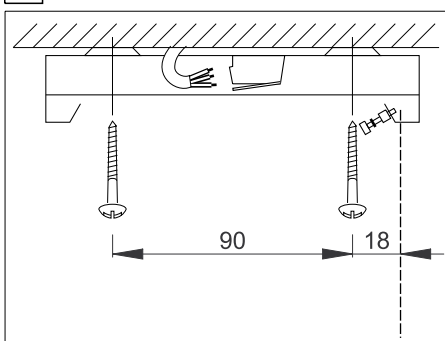

INSTRUCTION

linar-HOTBI LED - SA

lichtwerk
inspired by light

lichtwerk GmbH
Hellinger Straße 3
D-97486 Königshausen/Bay.
fon +49 9525 9827-0
fax +49 9525 9827-300
www.lichtwerk.de
info@lichtwerk.de

519

Type	L mm	B mm	H mm	A1 mm
linar-HOTBI	1526	140	63	1492

1

2

3

4

5

6

7

15332 - 01/2018