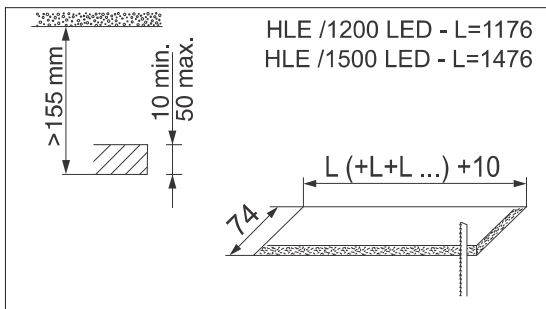

INSTRUCTION

HLEG LED 6052

REGIOLUX

Regiolux GmbH
 Hellinger Str. 3
 D-97486 Königsberg/Bay.
 T 09525 89-0
<http://www.regiolux.de>
info@regiolux.de

UBD-74 7995 0742 100
 UBD-122 7995 1222 100

WSPHL
 HLE /1200 LED - 79961200100
 HLE /1500 LED - 79961500100