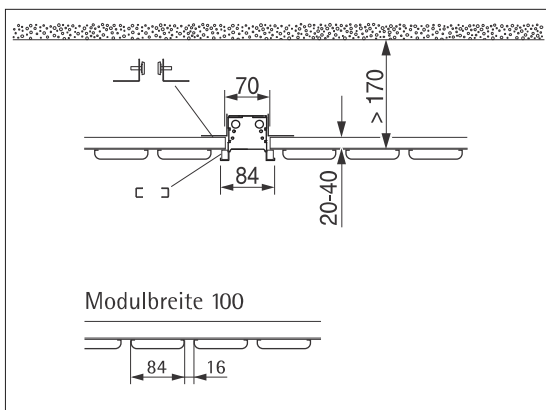

INSTRUCTION

HLEG LED 6052

REGIOLUX

Regiolux GmbH
 Hellinger Str. 3
 D-97486 Königsberg/Bay.
 T 09525 89-0
<http://www.regiolux.de>
info@regiolux.de

UBD-74 7995 0742 100
 UBD-122 7995 1222 100

WSPHL
 HLE /1200 LED - 79961200100
 HLE /1500 LED - 79961500100