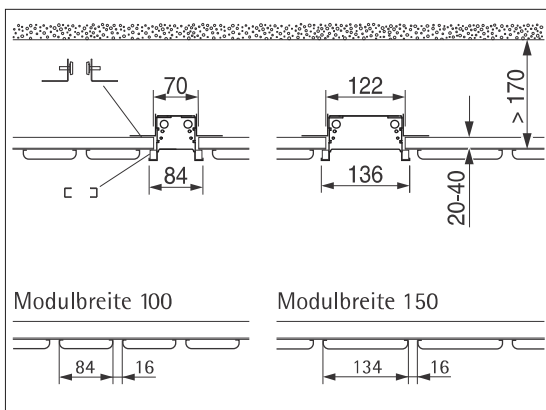

WSPHL  
 HLE /1200 LED - 79961200100  
 HLE /1500 LED - 79961500100