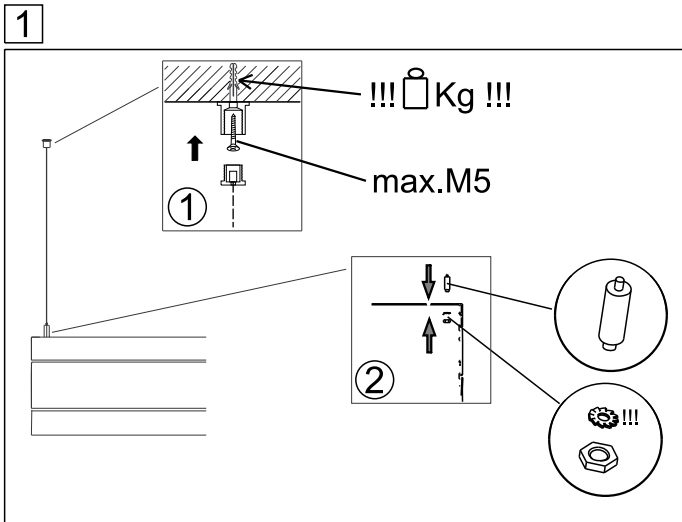

INSTRUCTION

epic Q-HF LED

lichtwerk

inspired by light

628

lichtwerk GmbH
 Hellinger Straße 3
 D-97486 Königshausen/Bay.
 fon +49 9525 9827-0
 fax +49 9525 9827-300
 www.lichtwerk.de
 info@lichtwerk.de

Type	L mm	B mm	H mm	A1 mm	⊞Kg
epic Q-HF1500-88	1504	1504	103	1450	42,5
epic Q-HF1200-88	1212	1212	103	1150	34
epic Q-HF900-88	904	904	96	850	~19
epic Q-HF600-88	604	604	96	550	~12

Bei der Auswahl der bauseitigen Befestigungsmittel auf die 5-fache Sicherheit achten !!!

When specifying the on-site mounting equipment, observe the 5-fold safety !!!

4

5

Folienrahmen demontieren

10683 - 04/2016