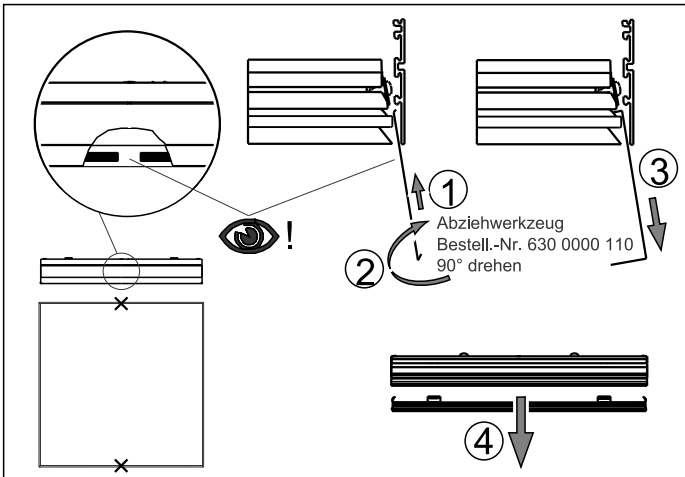

INSTRUCTION

epic Q-HF LED

lichtwerk

inspired by light

628

lichtwerk GmbH
 Hellinger Straße 3
 D-97486 Königshausen/Bay.
 fon +49 9525 9827-0
 fax +49 9525 9827-300
 www.lichtwerk.de
 info@lichtwerk.de

Type	L mm	B mm	H mm	A1 mm	⊞Kg
epic Q-HF1500-88	1504	1504	103	1450	42,5
epic Q-HF1200-88	1212	1212	103	1150	34
epic Q-HF900-88	904	904	96	850	~19
epic Q-HF600-88	604	604	96	550	~12

Bei der Auswahl der bauseitigen Befestigungsmittel auf die 5-fache Sicherheit achten !!!

When specifying the on-site mounting equipment, observe the 5-fold safety !!!

4

5

Folienrahmen demontieren

10683 - 04/2016