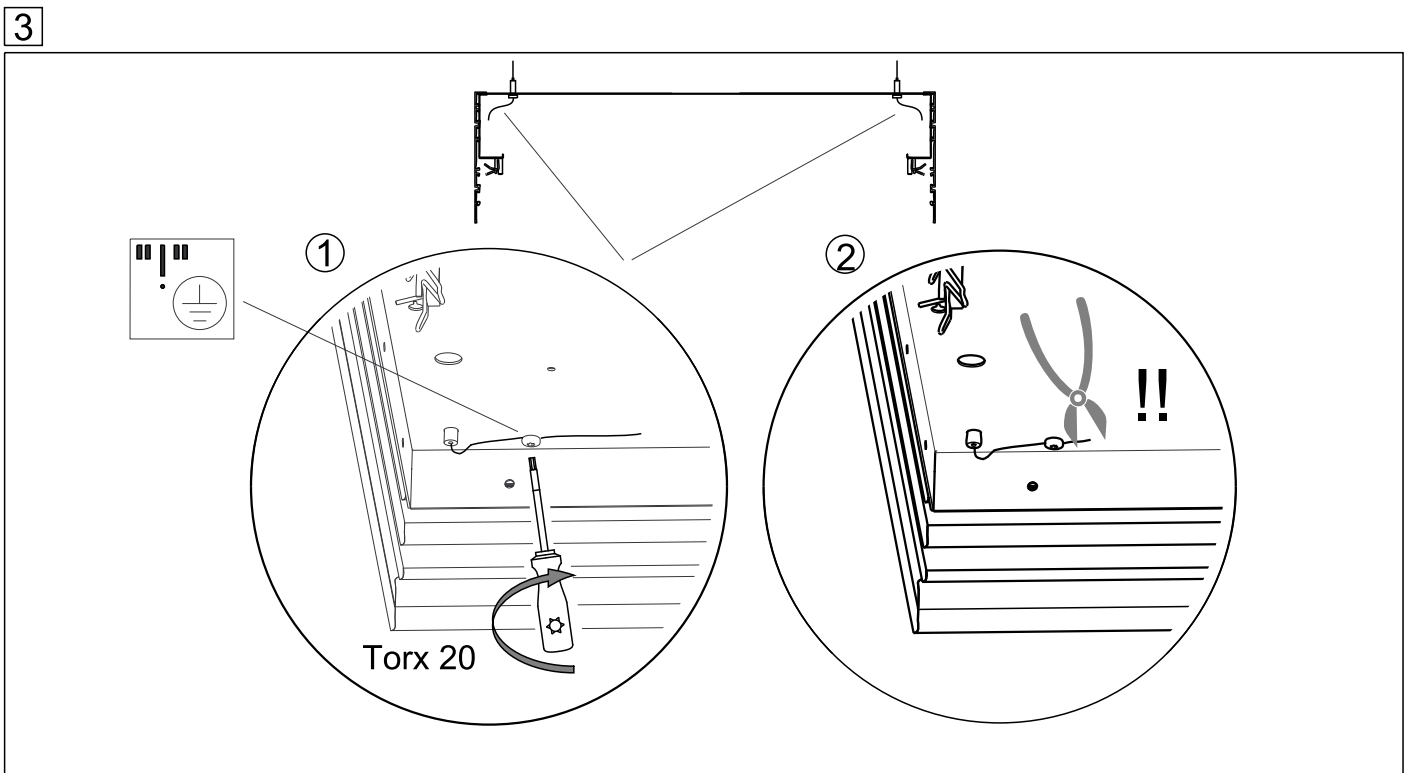

INSTRUCTION

epic Q-HF LED

lichtwerk

inspired by light

628

lichtwerk GmbH
 Hellinger Straße 3
 D-97486 Königshausen/Bay.
 fon +49 9525 9827-0
 fax +49 9525 9827-300
 www.lichtwerk.de
 info@lichtwerk.de

Type	L mm	B mm	H mm	A1 mm	⊞Kg
epic Q-HF1500-88	1504	1504	103	1450	42,5
epic Q-HF1200-88	1212	1212	103	1150	34
epic Q-HF900-88	904	904	96	850	~19
epic Q-HF600-88	604	604	96	550	~12

Bei der Auswahl der bauseitigen Befestigungsmittel auf die 5-fache Sicherheit achten !!!

When specifying the on-site mounting equipment, observe the 5-fold safety !!!

4

5

Folienrahmen demontieren

10683 - 04/2016