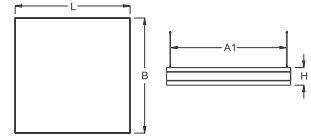

INSTRUCTION

epic Q-HF LED

lichtwerk

inspired by light

628

lichtwerk GmbH
 Hellinger Straße 3
 D-97486 Königshausen/Bay.
 fon +49 9525 9827-0
 fax +49 9525 9827-300
 www.lichtwerk.de
 info@lichtwerk.de

Type	L mm	B mm	H mm	A1 mm	⊞Kg
epic Q-HF1500-88	1504	1504	103	1450	42,5
epic Q-HF1200-88	1212	1212	103	1150	34
epic Q-HF900-88	904	904	96	850	~19
epic Q-HF600-88	604	604	96	550	~12