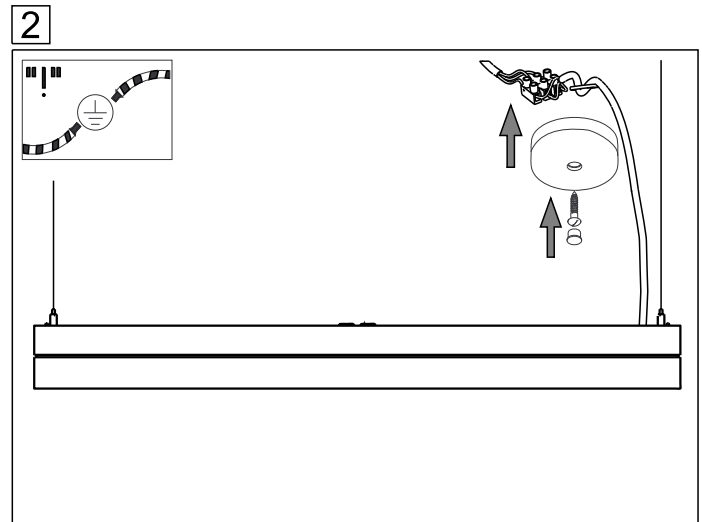

628

lichtwerk GmbH
Hellinger Straße 3
D-97486 Königshausen/Bay.
fon +49 9525 9827-0
fax +49 9525 9827-300
www.lichtwerk.de
info@lichtwerk.de

Type	L mm	B mm	H mm	A1 mm	⊞Kg
epic Q-HF1500-88	1504	1504	103	1450	42,5
epic Q-HF1200-88	1212	1212	103	1150	34
epic Q-HF900-88	904	904	96	850	~19
epic Q-HF600-88	604	604	96	550	~12

Bei der Auswahl der bauseitigen Befestigungsmittel auf die 5-fache Sicherheit achten !!!

When specifying the on-site mounting equipment, observe the 5-fold safety !!!