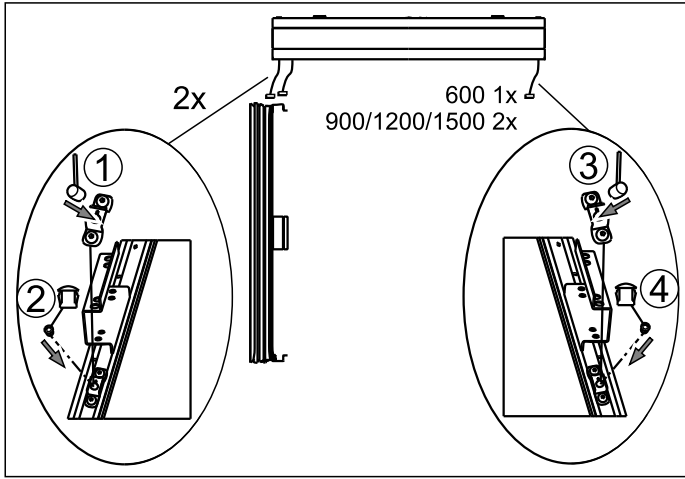

INSTRUCTION

epic Q-HF LED

lichtwerk

inspired by light

628

lichtwerk GmbH
 Hellinger Straße 3
 D-97486 Königshausen/Bay.
 fon +49 9525 9827-0
 fax +49 9525 9827-300
 www.lichtwerk.de
 info@lichtwerk.de

Type	L mm	B mm	H mm	A1 mm	⊞Kg
epic Q-HF1500-88	1504	1504	103	1450	42,5
epic Q-HF1200-88	1212	1212	103	1150	34
epic Q-HF900-88	904	904	96	850	~19
epic Q-HF600-88	604	604	96	550	~12

Bei der Auswahl der bauseitigen Befestigungsmittel auf die 5-fache Sicherheit achten !!!

When specifying the on-site mounting equipment, observe the 5-fold safety !!!

4

5

Folienrahmen demontieren

10683 - 04/2016