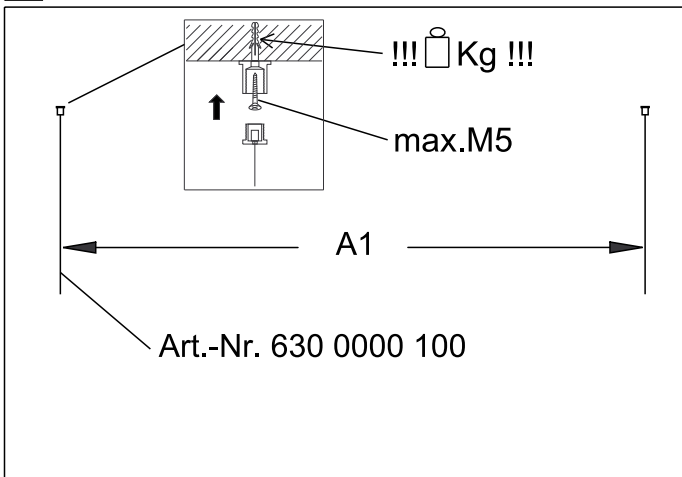

Bei der Auswahl der bauseitigen Befestigungsmittel auf die 5-fache Sicherheit achten !!!

When specifying the on-site mounting equipment, observe the 5-fold safety !!!

1