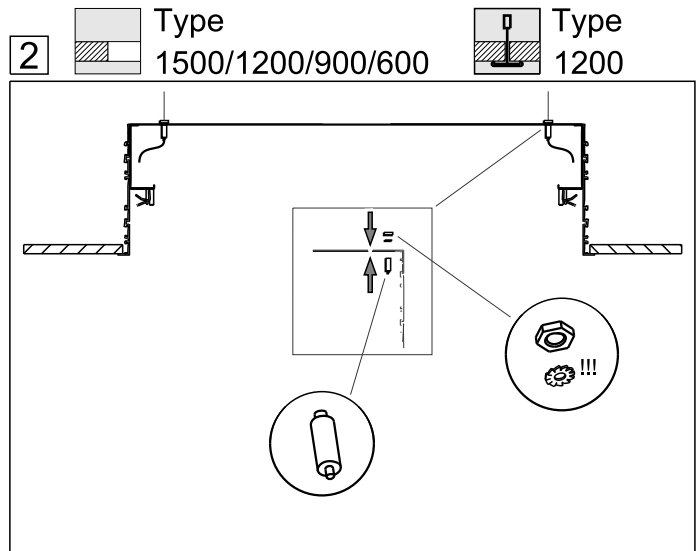

INSTRUCTION

epic Q-EF LED

lichtwerk

inspired by light

lichtwerk GmbH
Hellinger Straße 3
D-97486 Königshausen/Bay.
fon +49 9525 9827-0
fax +49 9525 9827-300
www.lichtwerk.de
info@lichtwerk.de

624

e = min 160mm

Type	L mm	B mm	H mm	1518x1518	1250x1250	A1 mm	Kg
epic Q-EF1500-88	1530	1530	103	1518x1518		1450	42
epic Q-EF1200-88	1238	1238	103	1226x1226	1250x1250	1150	33,5
epic Q-EF900-88	930	930	96	918x918		850	~19
epic Q-EF600-88	630	630	96	618x618		550	~12

Bei der Auswahl der bauseitigen Befestigungsmittel auf die 5-fache Sicherheit achten !!!

When specifying the on-site mounting equipment, observe the 5-fold safety !!!

1

2

3