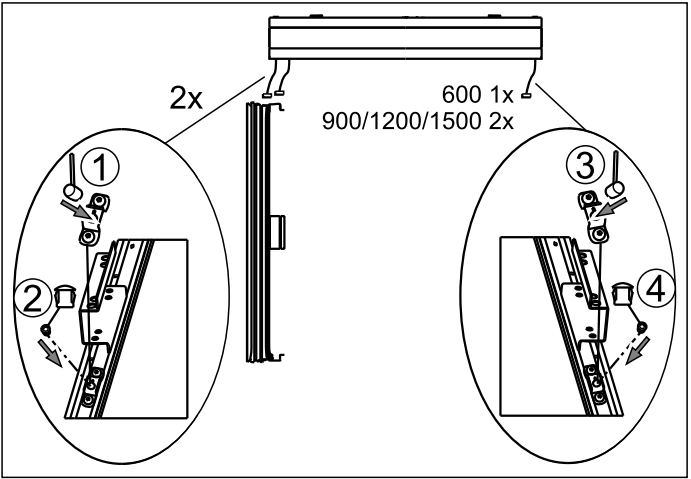

4

5

6

Folienrahmen demontieren