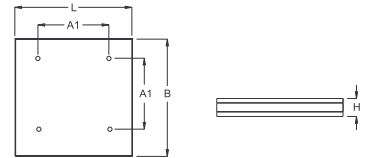

# lichtwerk

inspired by light

lichtwerk GmbH  
 Hellinger Straße 3  
 D-97486 Königshausen/Bay.  
 fon +49 9525 9827-0  
 fax +49 9525 9827-300  
 www.lichtwerk.de  
 info@lichtwerk.de

624

e = min 160mm

Type	L mm	B mm	H mm	1518x1518	1250x1250	A1 mm	Kg
epic Q-EF1500-88	1530	1530	103	1518x1518		1450	42
epic Q-EF1200-88	1238	1238	103	1226x1226	1250x1250	1150	33,5
epic Q-EF900-88	930	930	96	918x918		850	~19
epic Q-EF600-88	630	630	96	618x618		550	~12