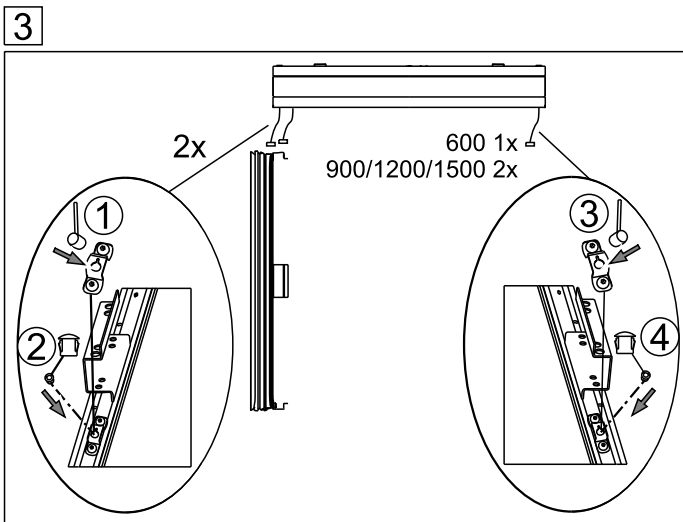

INSTRUCTION

epic Q-AF LED

lichtwerk
inspired by light

lichtwerk GmbH
Hellinger Straße 3
D-97486 Königsberg/Bay.
fon +49 9525 9827-0
fax +49 9525 9827-300
www.lichtwerk.de
info@lichtwerk.de

626

Type	L mm	B mm	H mm	A1 mm	A2 mm	X mm	Y mm	⊠ Kg
epic Q-AF1500-88	1504	1504	103	1400	1160	0	714	42
epic Q-AF1200-88	1212	1212	103	1120	900	0	568	33,5
epic Q-AF900-88	904	904	96	700	840	0	0	~19
epic Q-AF600-88	604	604	96	520	520	0	0	~12

Folienrahmen demontieren