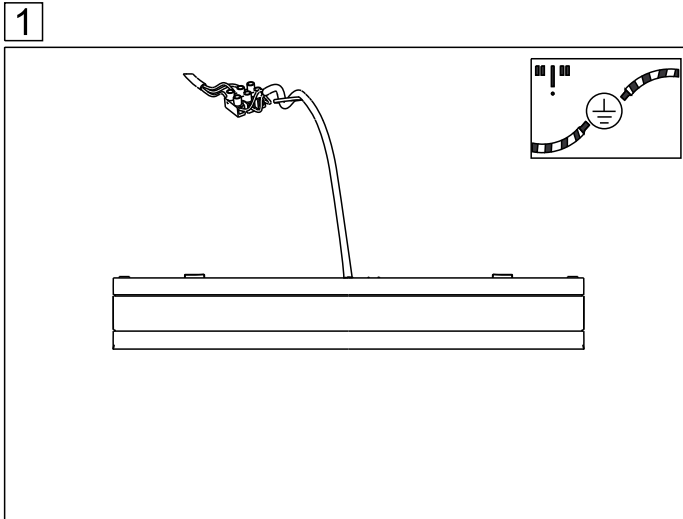

INSTRUCTION

epic Q-AF LED

lichtwerk
inspired by light

lichtwerk GmbH
Hellinger Straße 3
D-97486 Königsberg/Bay.
fon +49 9525 9827-0
fax +49 9525 9827-300
www.lichtwerk.de
info@lichtwerk.de

626

Type	L mm	B mm	H mm	A1 mm	A2 mm	X mm	Y mm	⊠ Kg
epic Q-AF1500-88	1504	1504	103	1400	1160	0	714	42
epic Q-AF1200-88	1212	1212	103	1120	900	0	568	33,5
epic Q-AF900-88	904	904	96	700	840	0	0	~19
epic Q-AF600-88	604	604	96	520	520	0	0	~12

Folienrahmen demontieren