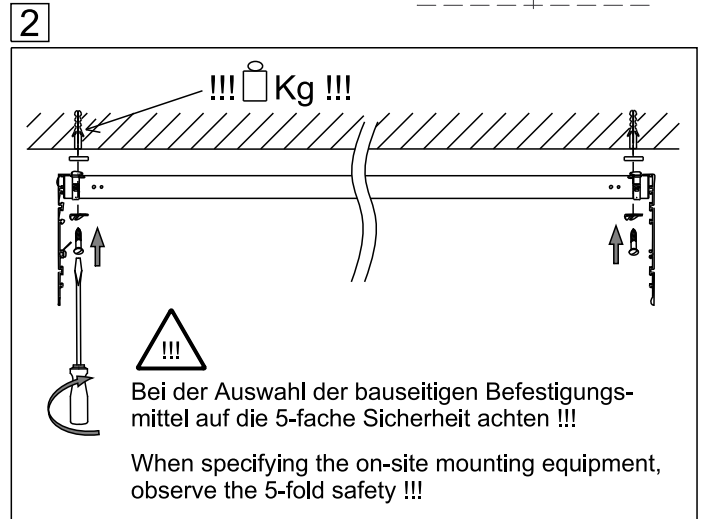

INSTRUCTION

epic Q-AF LED

lichtwerk
inspired by light

lichtwerk GmbH
Hellinger Straße 3
D-97486 Königsberg/Bay.
fon +49 9525 9827-0
fax +49 9525 9827-300
www.lichtwerk.de
info@lichtwerk.de

626

Type	L mm	B mm	H mm	A1 mm	A2 mm	X mm	Y mm	⊠ Kg
epic Q-AF1500-88	1504	1504	103	1400	1160	0	714	42
epic Q-AF1200-88	1212	1212	103	1120	900	0	568	33,5
epic Q-AF900-88	904	904	96	700	840	0	0	~19
epic Q-AF600-88	604	604	96	520	520	0	0	~12

Folienrahmen demontieren