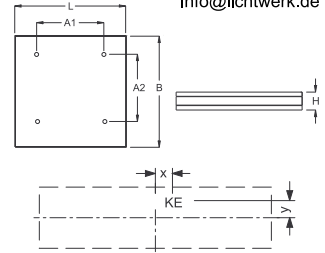

INSTRUCTION

epic Q-AF LED

lichtwerk
inspired by light

lichtwerk GmbH
Hellinger Straße 3
D-97486 Königsberg/Bay.
fon +49 9525 9827-0
fax +49 9525 9827-300
www.lichtwerk.de
info@lichtwerk.de

626

Type	L mm	B mm	H mm	A1 mm	A2 mm	X mm	Y mm	⊠ Kg
epic Q-AF1500-88	1504	1504	103	1400	1160	0	714	42
epic Q-AF1200-88	1212	1212	103	1120	900	0	568	33,5
epic Q-AF900-88	904	904	96	700	840	0	0	~19
epic Q-AF600-88	604	604	96	520	520	0	0	~12

Folienrahmen demontieren