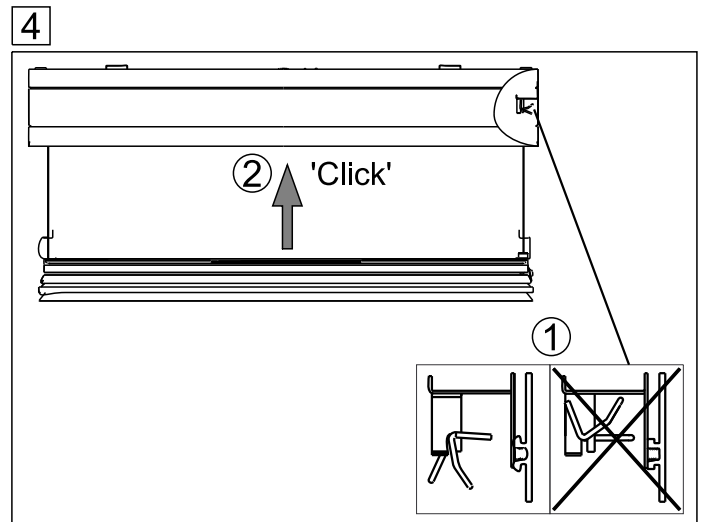

INSTRUCTION

epic Q-AF LED

lichtwerk
inspired by light

lichtwerk GmbH
Hellinger Straße 3
D-97486 Königsberg/Bay.
fon +49 9525 9827-0
fax +49 9525 9827-300
www.lichtwerk.de
info@lichtwerk.de

626

Type	L mm	B mm	H mm	A1 mm	A2 mm	X mm	Y mm	⊠ Kg
epic Q-AF1500-88	1504	1504	103	1400	1160	0	714	42
epic Q-AF1200-88	1212	1212	103	1120	900	0	568	33,5
epic Q-AF900-88	904	904	96	700	840	0	0	~19
epic Q-AF600-88	604	604	96	520	520	0	0	~12

Folienrahmen demontieren