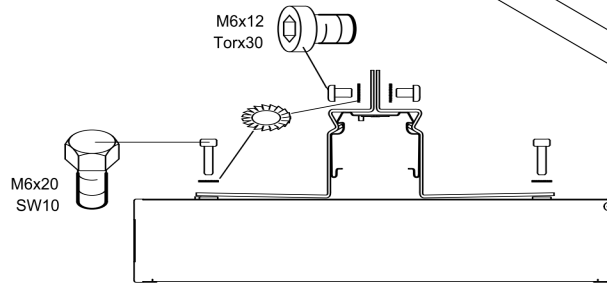

4x
 M6x50

4x

DW 235/80
37290001100

BW-SDT 235
37290009100

- ① Tragschiene SDT-Basic
- ② Tragschienen Stirnseite SDTE
- ③ Schienenverbinder SDTSV / SDT-AP
- ④ Kettenaufhänger SDH
- ⑤ Abhängung-Kette KK
- ⑥ Bef.-Winkelsatz BW-SDT 235