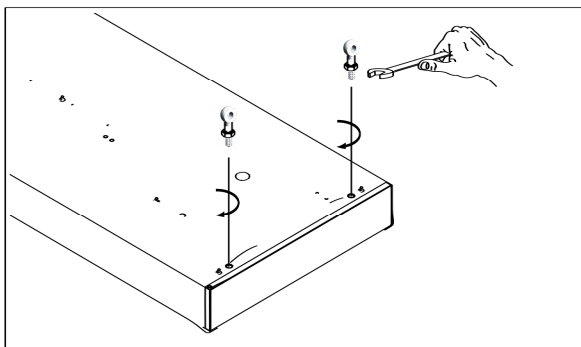

DALI
 braun/brown = L
 blau/blue = N
 schwarz/black = DALI
 grau/grey = DALI

KKH 4

37290004100

4x
 M6x30

4x

4x

KSH 4

37290002100

4x
 M6x50

4x

DW 235/80
37290001100

BW-SDT 235
37290009100

- ① Tragschiene SDT-Basic
- ② Tragschienen Stirnseite SDTE
- ③ Schienenverbinder SDTSV / SDT-AP
- ④ Kettenaufhänger SDH
- ⑤ Abhängung-Kette KK
- ⑥ Bef.-Winkelsatz BW-SDT 235