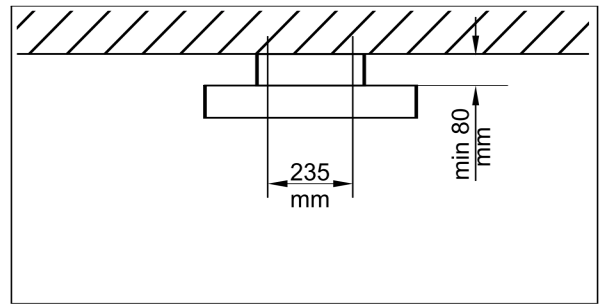

DALI
 braun/brown = L
 blau/blue = N
 schwarz/black = DALI
 grau/grey = DALI

KKH 4

37290004100

4x
 M6x30

4x

4x

KSH 4

37290002100

4x
 M6x50

4x

DW 235/80
37290001100

BW-SDT 235
37290009100

- ① Tragschiene SDT-Basic
- ② Tragschienen Stirnseite SDTE
- ③ Schienenverbinder SDTSV / SDT-AP
- ④ Kettenaufhänger SDH
- ⑤ Abhängung-Kette KK
- ⑥ Bef.-Winkelsatz BW-SDT 235