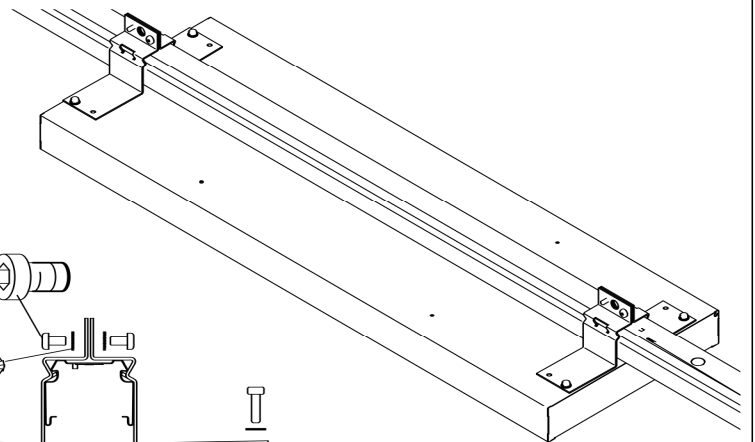

4x
 M6x50

4x

DW 235/80
37290001100

BW-SDT 235
37290009100

- ① Tragschiene SDT-Basic
- ② Tragschienen Stirnseite SDTE
- ③ Schienenverbinder SDTSV / SDT-AP
- ④ Kettenaufhänger SDH
- ⑤ Abhängung-Kette KK
- ⑥ Bef.-Winkelsatz BW-SDT 235