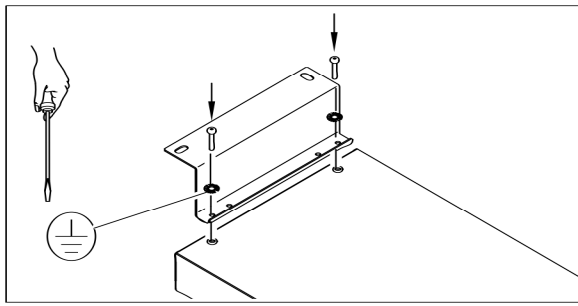

4x
 M6x50

4x

DW 235/80
37290001100

BW-SDT 235
37290009100

- ① Tragschiene SDT-Basic
- ② Tragschienen Stirnseite SDTE
- ③ Schienenverbinder SDTSV / SDT-AP
- ④ Kettenaufhänger SDH
- ⑤ Abhängung-Kette KK
- ⑥ Bef.-Winkelsatz BW-SDT 235