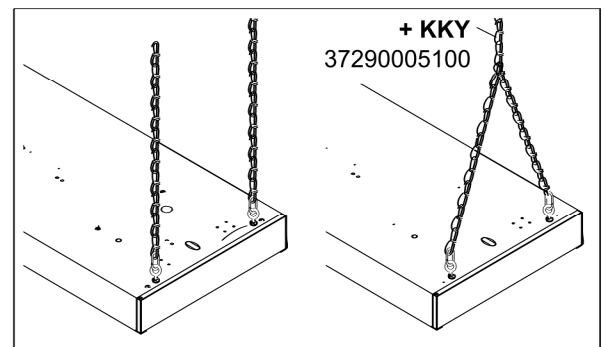

DALI
 braun/brown = L
 blau/blue = N
 schwarz/black = DALI
 grau/grey = DALI

KKH 4

37290004100

4x
 M6x30

4x

4x

KSH 4

37290002100

4x
 M6x50

4x

DW 235/80
37290001100

BW-SDT 235
37290009100

- ① Tragschiene SDT-Basic
- ② Tragschienen Stirnseite SDTE
- ③ Schienenverbinder SDTSV / SDT-AP
- ④ Kettenaufhänger SDH
- ⑤ Abhängung-Kette KK
- ⑥ Bef.-Winkelsatz BW-SDT 235