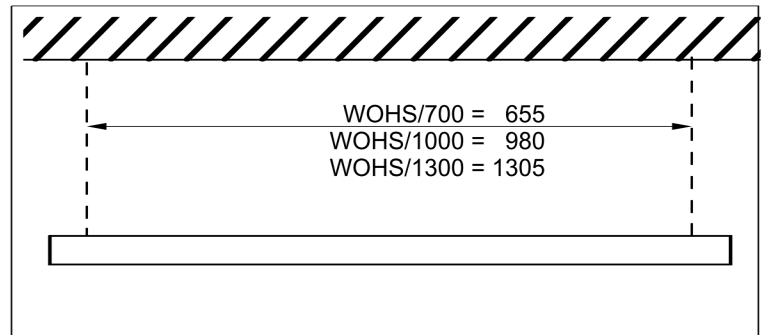

Attention:
 N'est pas ouvrir le luminaire!
 Perte de garantie!

Atención:
 Non abrir la luminara!
 Pérdida de garantía!

WOHS /1300

L1 =

L2 =

nur bei ET
 only ET
 seulement ET

ET
 braun/brown = L1
 schwarz/black = L2
 blau/blue = N
 grau/grey = ----

DALI
 braun/brown = L
 blau/blue = N
 schwarz/black = DALI
 grau/grey = DALI

KKH 4

37290004100

4x
 M6x30

4x

4x

KSH 4

37290002100