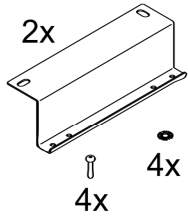

DALI
 braun/brown = L
 blau/blue = N
 schwarz/black = DALI
 grau/grey = DALI

KKH 4

37290004100

4x
 M6x30

4x

4x

KSH 4

37290002100

4x
 M6x50

4x

DW 235/80
37290001100

BW-SDT 235
37290009100

- ① Tragschiene SDT-Basic
- ② Tragschienen Stirnseite SDTE
- ③ Schienenverbinder SDTSV / SDT-AP
- ④ Kettenaufhänger SDH
- ⑤ Abhängung-Kette KK
- ⑥ Bef.-Winkelsatz BW-SDT 235