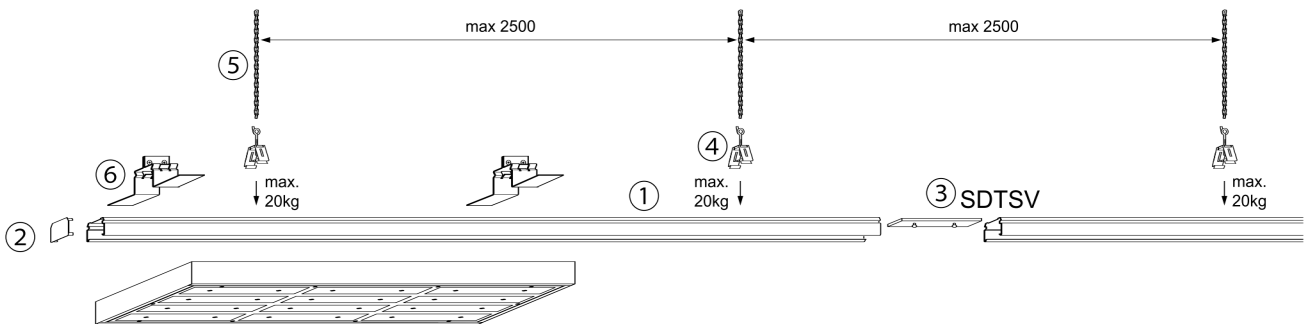

4x
 M6x50

4x

DW 235/80
37290001100

BW-SDT 235
37290009100

- ① Tragschiene SDT-Basic
- ② Tragschienen Stirnseite SDTE
- ③ Schienenverbinder SDTSV / SDT-AP
- ④ Kettenaufhänger SDH
- ⑤ Abhängung-Kette KK
- ⑥ Bef.-Winkelsatz BW-SDT 235