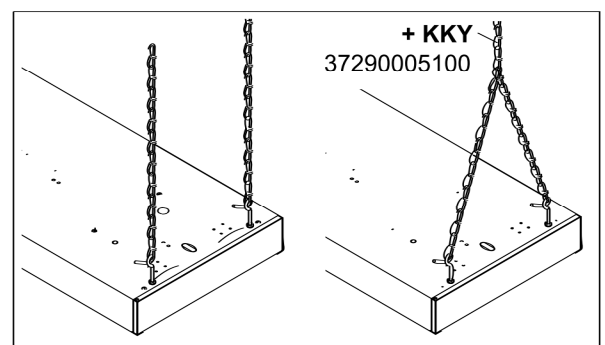

DALI
 braun/brown = L
 blau/blue = N
 schwarz/black = DALI
 grau/grey = DALI

KKH 4

37290004100

4x
 M6x30

4x

4x

KSH 4

37290002100

4x
 M6x50

4x

DW 235/80
37290001100

BW-SDT 235
37290009100

- ① Tragschiene SDT-Basic
- ② Tragschienen Stirnseite SDTE
- ③ Schienenverbinder SDTSV / SDT-AP
- ④ Kettenaufhänger SDH
- ⑤ Abhängung-Kette KK
- ⑥ Bef.-Winkelsatz BW-SDT 235