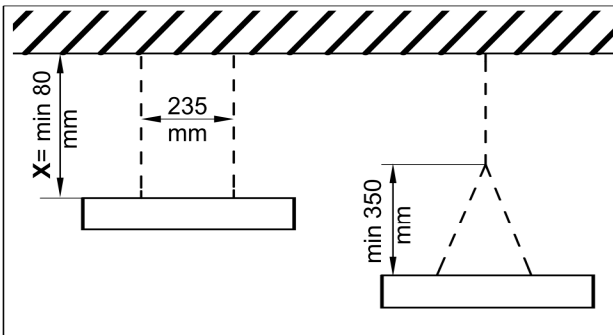

INSTRUCTION

WOHS LED IP65

3745

REGIOLUX

Regiolux GmbH
Hellinger Str. 3
D-97486 Königshausen/Bay.
T 09525 89-0
<http://www.regiolux.de>
info@regiolux.de

Achtung:
Leuchte nicht öffnen!
Garantieverlust!

Attention:
Don't open the luminaire!
Loss of Guarantee!

Attention:
N'est pas ouvrir le luminaire!
Perte de garantie!

Atención:
Non abrir la luminara!
Pérdida de garantía!

WOHS /1300

L1 =

L2 =

nur bei ET
only ET
seulement ET

ET
braun/brown = L1
schwarz/black = L2
blau/blue = N
grau/grey = ----

DALI
braun/brown = L
blau/blue = N
schwarz/black = DALI
grau/grey = DALI

KKH 4

37290004100

4x
M6x30

4x

4x

KSH 4

37290002100

4x
M6x50

4x