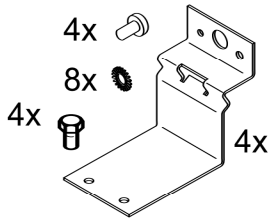

4x
 M6x50

4x

DW 235/80
37290001100

BW-SDT 235
37290009100

- ① Tragschiene SDT-Basic
- ② Tragschienen Stirnseite SDTE
- ③ Schienenverbinder SDTSV / SDT-AP
- ④ Kettenaufhänger SDH
- ⑤ Abhängung-Kette KK
- ⑥ Bef.-Winkelsatz BW-SDT 235