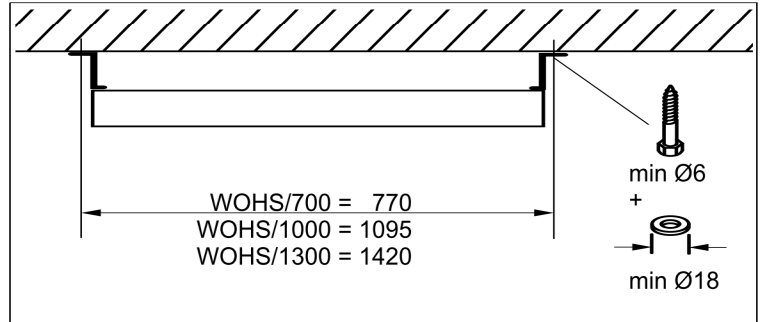

DALI
 braun/brown = L
 blau/blue = N
 schwarz/black = DALI
 grau/grey = DALI

KKH 4

37290004100

4x
 M6x30

4x

4x

KSH 4

37290002100

4x
 M6x50

4x

DW 235/80
37290001100

BW-SDT 235
37290009100

- ① Tragschiene SDT-Basic
- ② Tragschienen Stirnseite SDTE
- ③ Schienenverbinder SDTSV / SDT-AP
- ④ Kettenaufhänger SDH
- ⑤ Abhängung-Kette KK
- ⑥ Bef.-Winkelsatz BW-SDT 235