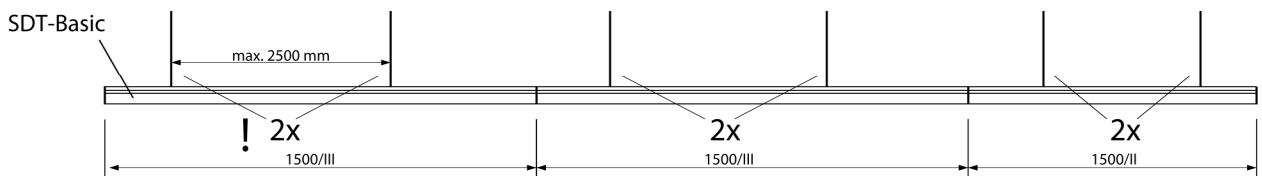

DW 235/80
 37290001100

2x 4x 4x

SOH/700 = 770
 SOH/1000 = 1095
 SOH/1300 = 1420

min Ø6
 +
 min Ø18

DW 235/30°
 37290006100

2x 2x 8x 12x 4x

SOH/700 = 729
 SOH/1000 = 1054
 SOH/1300 = 1379

min Ø6
 +
 min Ø18

INSTRUCTION

KKH 4
37290004100

-  4x
M6x30
-  4x
-  4x

Option

INSTRUCTION

BW-SDT 235
37290009100

M6x20
SW10

M6x12
Torx30

① Tragschiene SDT-Basic

③ Bef.-Winkelsatz BW-SDT 235

⑤ Abhängung-Kette KK

② Schienenverbinder SDTV

④ Winkelaufhänger SDT-WA

① Tragschiene SDT-Basic

③ Bef.-Winkelsatz BW-SDT 235

⑤ Abhängung-Kette KK