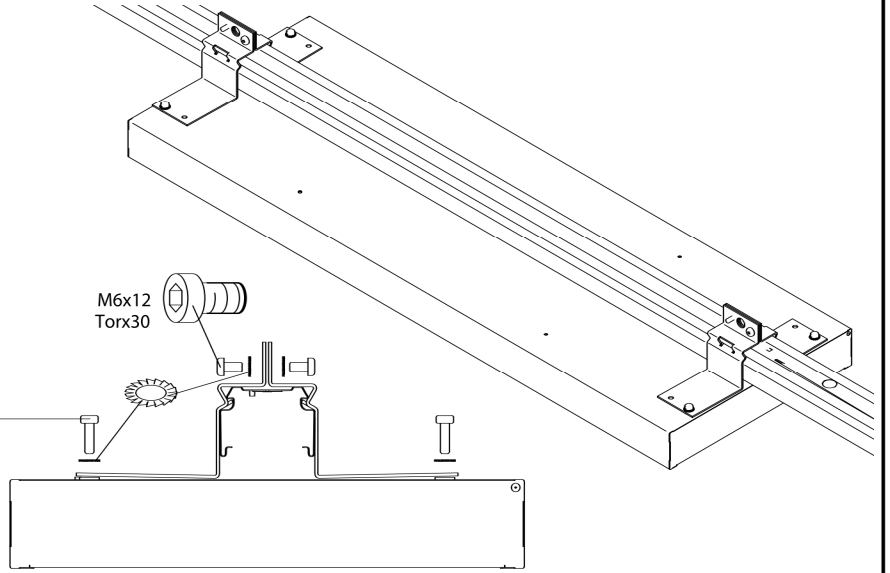

DW 235/80
 37290001100

2x 4x 4x

SOH/700 = 770
 SOH/1000 = 1095
 SOH/1300 = 1420

min Ø6
 +
 min Ø18

DW 235/30°
 37290006100

2x 2x 8x 12x 4x

SOH/700 = 729
 SOH/1000 = 1054
 SOH/1300 = 1379

min Ø6
 +
 min Ø18

INSTRUCTION

KKH 4
37290004100

-  4x
M6x30
-  4x
-  4x

Option

INSTRUCTION

BW-SDT 235
37290009100

M6x20
SW10

M6x12
Torx30

① Tragschiene SDT-Basic

③ Bef.-Winkelsatz BW-SDT 235

⑤ Abhängung-Kette KK

② Schienenverbinder SDTV

④ Winkelaufhänger SDT-WA

① Tragschiene SDT-Basic

③ Bef.-Winkelsatz BW-SDT 235

⑤ Abhängung-Kette KK