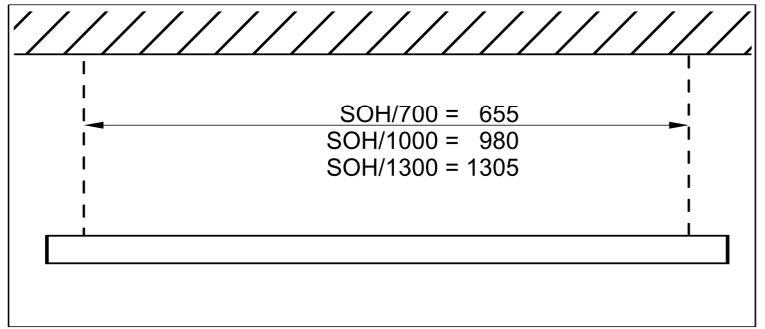

INSTRUCTION