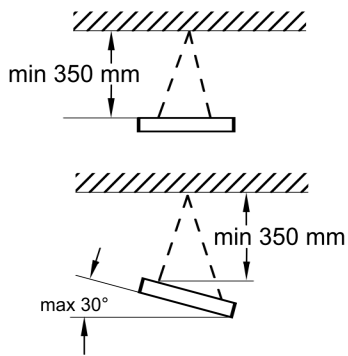

DW 235/80
 37290001100

2x 4x 4x

SOH/700 = 770
 SOH/1000 = 1095
 SOH/1300 = 1420

min Ø6
 +
 min Ø18

DW 235/30°
 37290006100

2x 2x 8x 12x 4x

SOH/700 = 729
 SOH/1000 = 1054
 SOH/1300 = 1379

min Ø6
 +
 min Ø18

INSTRUCTION

KKH 4
37290004100

-  4x
M6x30
-  4x
-  4x

Option

INSTRUCTION

BW-SDT 235
37290009100

M6x20
SW10

M6x12
Torx30

① Tragschiene SDT-Basic

③ Bef.-Winkelsatz BW-SDT 235

⑤ Abhängung-Kette KK

② Schienenverbinder SDTV

④ Winkelaufhänger SDT-WA

① Tragschiene SDT-Basic

③ Bef.-Winkelsatz BW-SDT 235

⑤ Abhängung-Kette KK