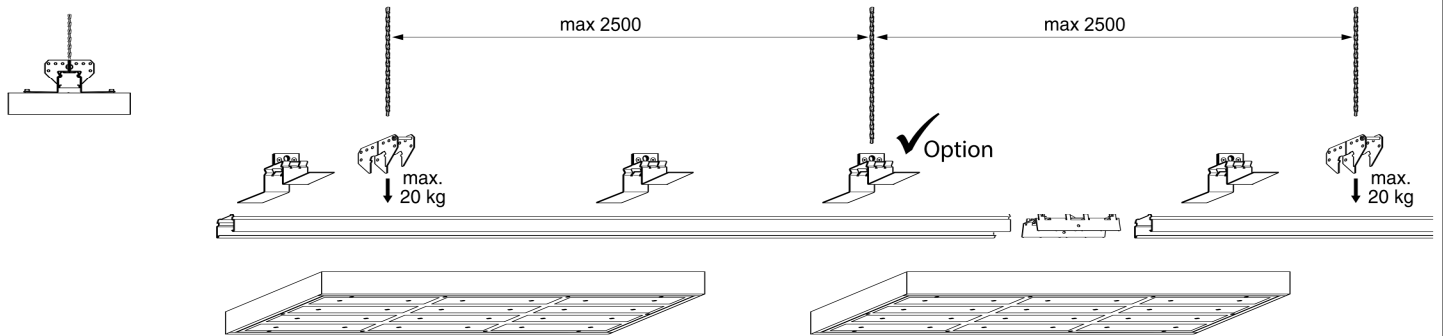

DW 235/80
 37290001100

2x 4x 4x

SOH/700 = 770
 SOH/1000 = 1095
 SOH/1300 = 1420

min Ø6
 +
 min Ø18

DW 235/30°
 37290006100

2x 2x 8x 12x 4x

SOH/700 = 729
 SOH/1000 = 1054
 SOH/1300 = 1379

min Ø6
 +
 min Ø18

INSTRUCTION

KKH 4
37290004100

-  4x
M6x30
-  4x
-  4x

Option

INSTRUCTION

BW-SDT 235
37290009100

M6x20
SW10

M6x12
Torx30

① Tragschiene SDT-Basic

③ Bef.-Winkelsatz BW-SDT 235

⑤ Abhängung-Kette KK

② Schienenverbinder SDTV

④ Winkelaufhänger SDT-WA

① Tragschiene SDT-Basic

③ Bef.-Winkelsatz BW-SDT 235

⑤ Abhängung-Kette KK