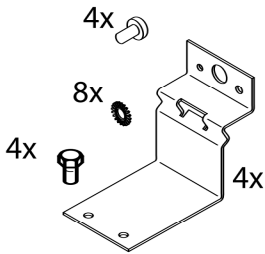

INSTRUCTION

KKH 4
37290004100

-  4x
M6x30
-  4x
-  4x

Option

INSTRUCTION

BW-SDT 235
37290009100

M6x20
SW10

M6x12
Torx30

① Tragschiene SDT-Basic

③ Bef.-Winkelsatz BW-SDT 235

⑤ Abhängung-Kette KK

② Schienenverbinder SDTV

④ Winkelaufhänger SDT-WA

① Tragschiene SDT-Basic

③ Bef.-Winkelsatz BW-SDT 235

⑤ Abhängung-Kette KK