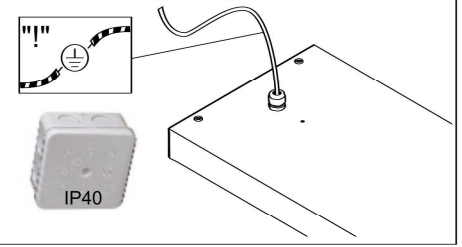

Attention:
 N'est pas ouvrir le luminaire!
 Perte de garantie!

Atención:
 Non abrir la luminaria!
 Pérdida de garantía!

SOH /1300 L1 = L2 =

nur bei ET
 only ET
 seulement ET

ET	braun/brown	= L1
	schwarz/black	= L2
	blau/blue	= N
	grau/grey	= ----
DALI	braun/brown	= L
	blau/blue	= N
	schwarz/black	= DALI
	grau/grey	= DALI

DW 235/80
 37290001100

2x 4x 4x

SOH/700 = 770
 SOH/1000 = 1095
 SOH/1300 = 1420

min Ø6
 +
 min Ø18

DW 235/30°
 37290006100

2x 2x 8x 12x 4x

SOH/700 = 729
 SOH/1000 = 1054
 SOH/1300 = 1379

min Ø6
 +
 min Ø18