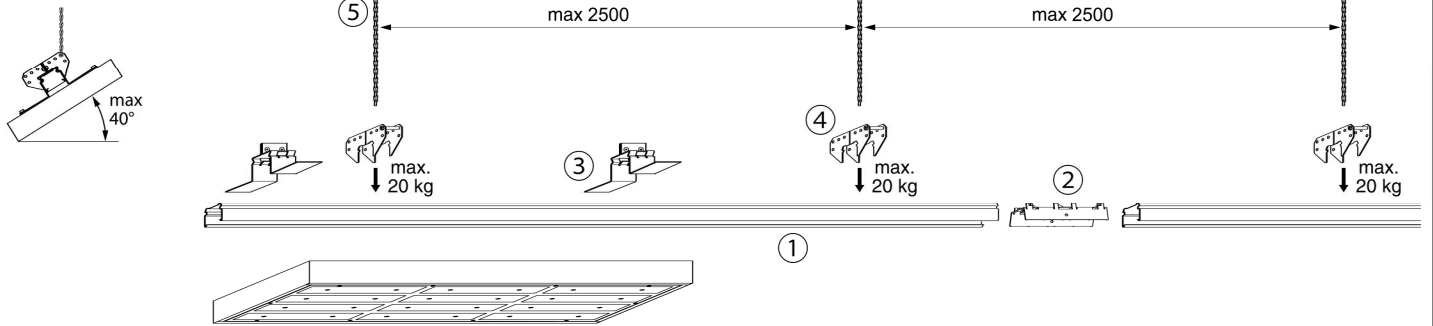

DW 235/80
 37290001100

2x 4x 4x

SOH/700 = 770
 SOH/1000 = 1095
 SOH/1300 = 1420

min Ø6
 +
 min Ø18

DW 235/30°
 37290006100

2x 2x 8x 12x 4x

SOH/700 = 729
 SOH/1000 = 1054
 SOH/1300 = 1379

min Ø6
 +
 min Ø18

INSTRUCTION

KKH 4
37290004100

-  4x
M6x30
-  4x
-  4x

Option

INSTRUCTION

BW-SDT 235
37290009100

M6x20
SW10

M6x12
Torx30

① Tragschiene SDT-Basic

③ Bef.-Winkelsatz BW-SDT 235

⑤ Abhängung-Kette KK

② Schienenverbinder SDTV

④ Winkelaufhänger SDT-WA

① Tragschiene SDT-Basic

③ Bef.-Winkelsatz BW-SDT 235

⑤ Abhängung-Kette KK