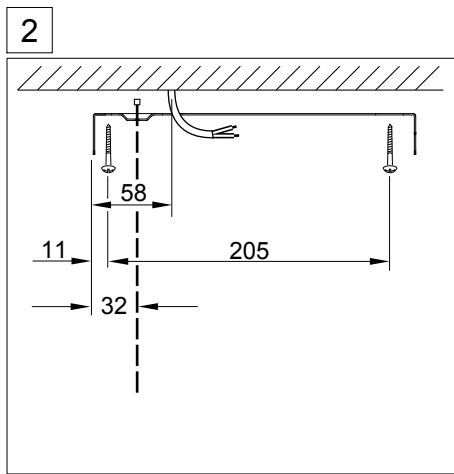

INSTRUCTION

panella PHMPI

6020

REGIOLUX

Regiolux GmbH
Hellinger Str. 3
D-97486 Königshausen/Bay.
T 09525 89-0
<http://www.regiolux.de>
info@regiolux.de

OPTIONAL