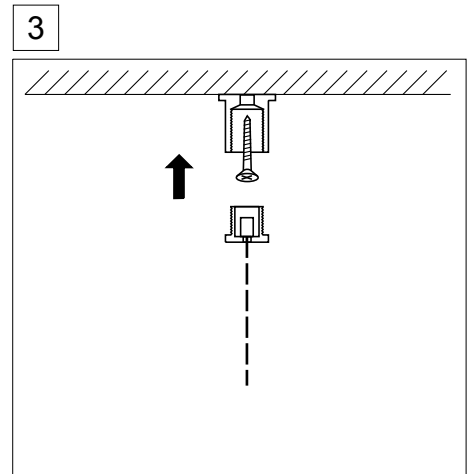

INSTRUCTION

panella PHMPI

6020

REGIOLUX

Regiolux GmbH
Hellinger Str. 3
D-97486 Königshausen/Bay.
T 09525 89-0
<http://www.regiolux.de>
info@regiolux.de

OPTIONAL