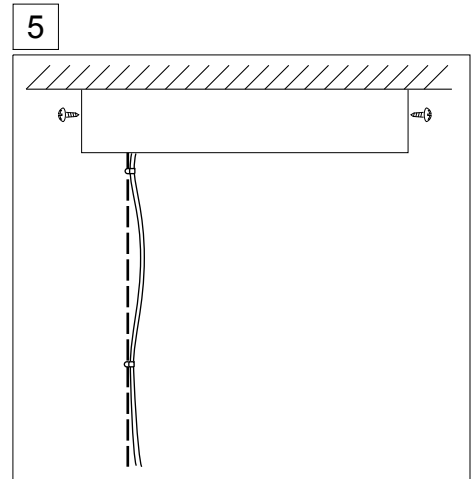

INSTRUCTION

panella PHMPI

6020

REGIOLUX

Regiolux GmbH
Hellinger Str. 3
D-97486 Königshausen/Bay.
T 09525 89-0
<http://www.regiolux.de>
info@regiolux.de

OPTIONAL