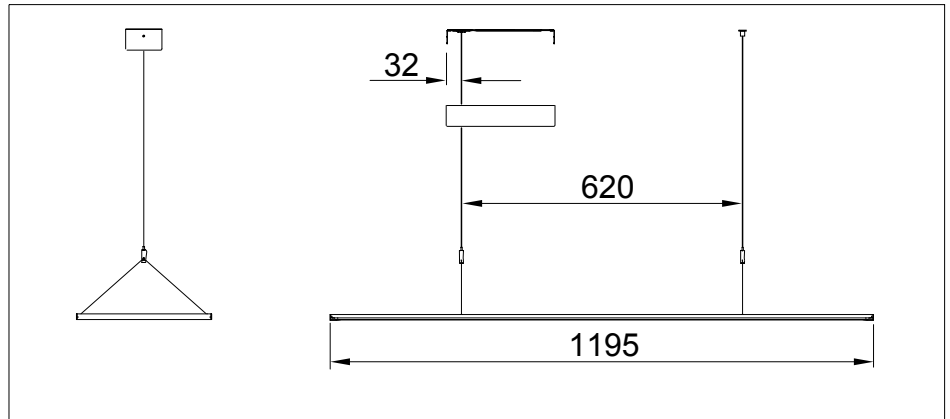

INSTRUCTION

panella PHMPI

6020

REGIOLUX

Regiolux GmbH
Hellinger Str. 3
D-97486 Königshausen/Bay.
T 09525 89-0
<http://www.regiolux.de>
info@regiolux.de

OPTIONAL