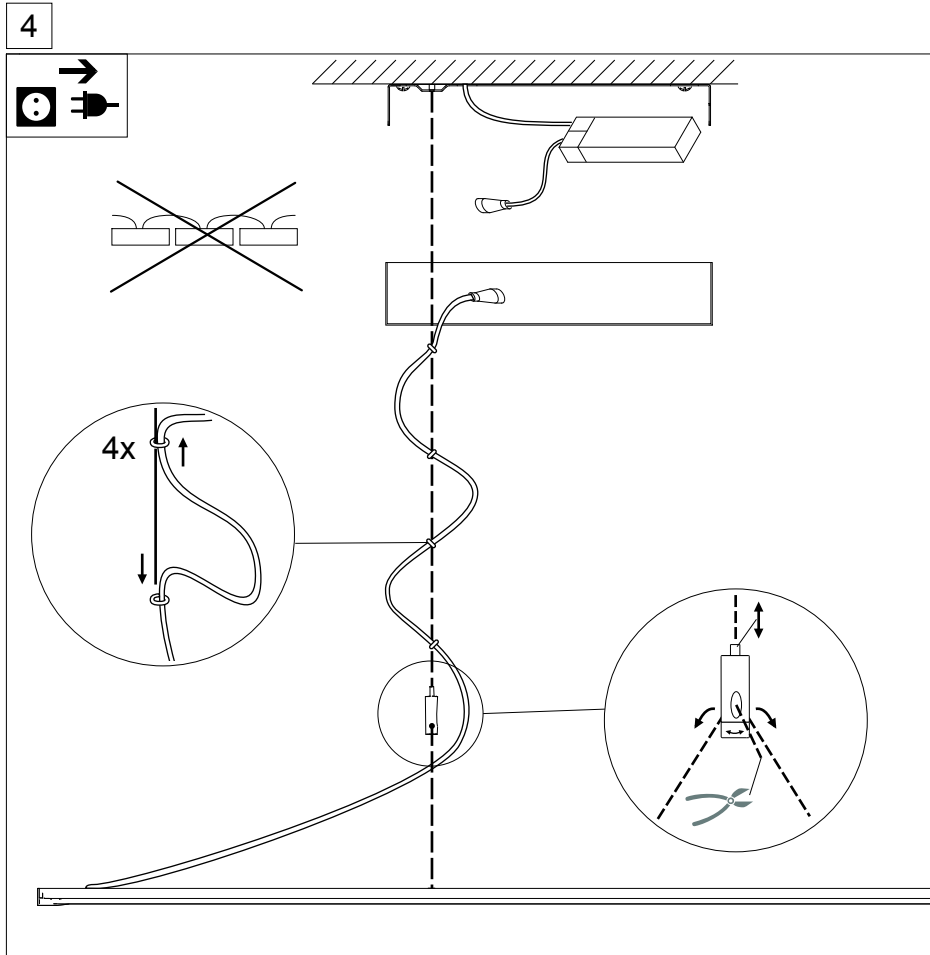

INSTRUCTION

panella PHMPI

6020

REGIOLUX

Regiolux GmbH
Hellinger Str. 3
D-97486 Königshausen/Bay.
T 09525 89-0
<http://www.regiolux.de>
info@regiolux.de

OPTIONAL