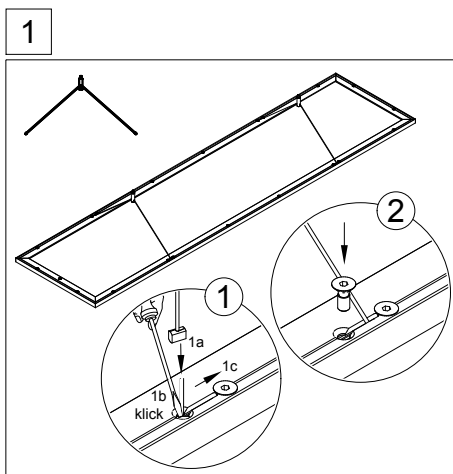

INSTRUCTION

panella PHMPI

6020

REGIOLUX

Regiolux GmbH
Hellinger Str. 3
D-97486 Königshausen/Bay.
T 09525 89-0
<http://www.regiolux.de>
info@regiolux.de

OPTIONAL