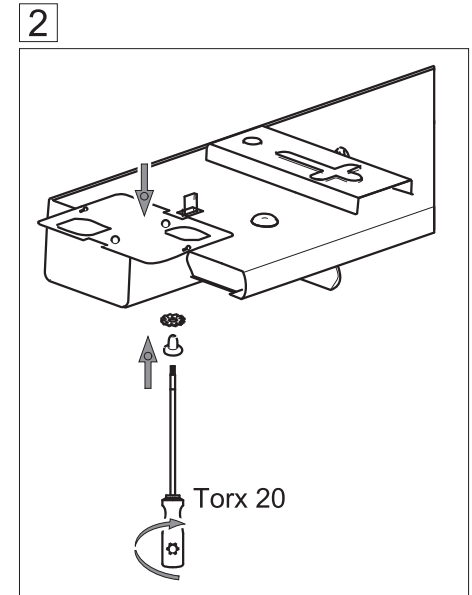

10610 - 05/2016