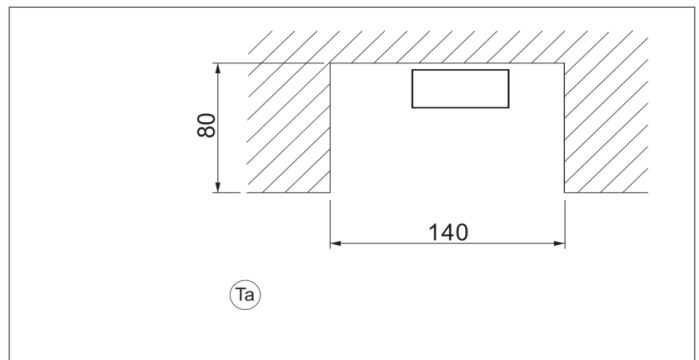

Montagehinweise

Anmerkungen:

Vorliegende maximale Umgebungstemperaturen sind unter Laborbedingungen ermittelt worden. In den Einbaubedingungen sind keine weiteren wärmeabgebenden Objekte vorhanden.

Ta max gemäß DIN EN 60598-1 +25°C