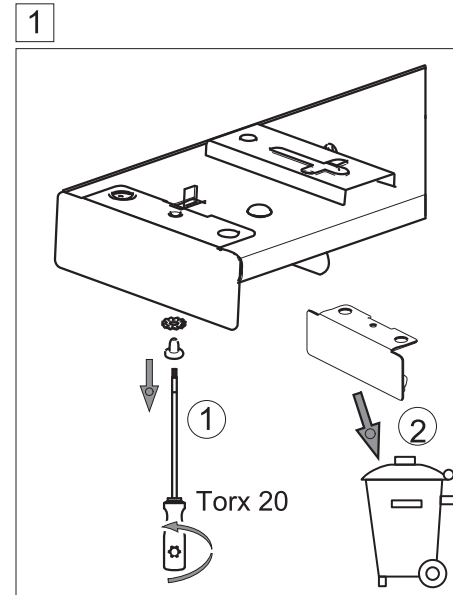

10610 - 05/2016