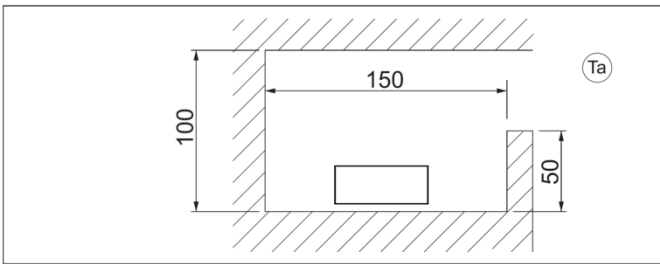

Montagehinweise

Anmerkungen:

Vorliegende maximale Umgebungstemperaturen sind unter Laborbedingungen ermittelt worden. In den Einbaubedingungen sind keine weiteren wärmeabgebenden Objekte vorhanden.

Ta max gemäß DIN EN 60598-1 +25°C