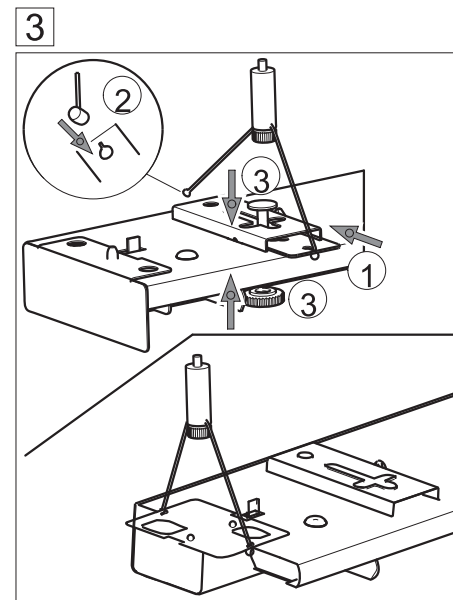

10610 - 05/2016