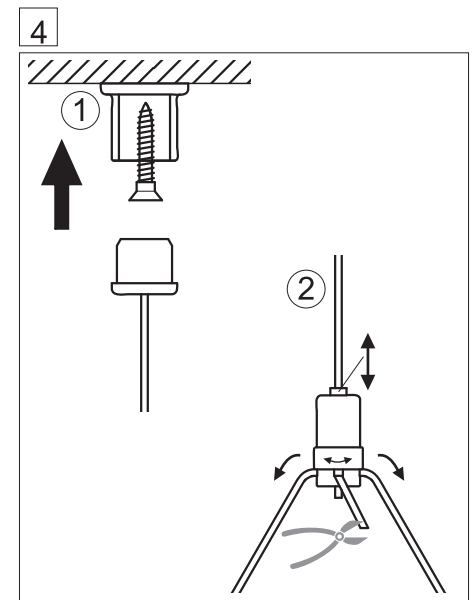

10610 - 05/2016