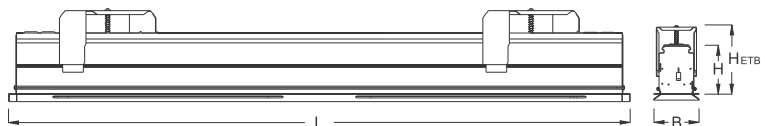

INSTRUCTION

fino-EOB LED

lichtwerk
inspired by light

lichtwerk GmbH
Hellinger Straße 3
D-97486 Königsberg/Bay.
fon +49 9525 9827-0
fax +49 9525 9827-300
www.lichtwerk.de
info@lichtwerk.de

135

Type	L mm	B mm	H mm	HETB mm	e ETB mm	e ETB mm
fino-EOB/0900	944	86	107	141	135	934x77
fino-EOB/1400	1404	86	107	141	135	1394x77
fino-EOB/1900	1864	86	107	141	135	1854x77
fino-EOB/2800	2784	86	107	141	135	2774x77

e = min 135mm
d = min 11mm / max 30mm