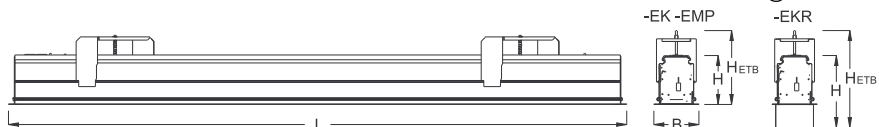

INSTRUCTION

fino-EKR -EK -EMP LED lichtwerk inspired by light

lichtwerk GmbH
Hellinger Straße 3
D-97486 Königsberg/Bay.
fon +49 9525 9827-0
fax +49 9525 9827-300
www.lichtwerk.de
info@lichtwerk.de

135

Type	L mm	B mm	H mm	H _{ETB} mm	e _{ETB} mm	
fino-EKR/1200	1201	86	141	175	135	1191x77
fino-EKR/1500	1501	86	141	175	135	1491x77
fino-EK-EMP/0800	882	86	96	130	135	872x77
fino-EK-EMP/1100	1163	86	96	130	135	1153x77
fino-EK-EMP/1400	1444	86	96	130	135	1434x77
fino-EK-EMP/2200	2292	86	96	130	135	2282x77
fino-EK-EMP/2800	2854	86	96	130	135	2844x77