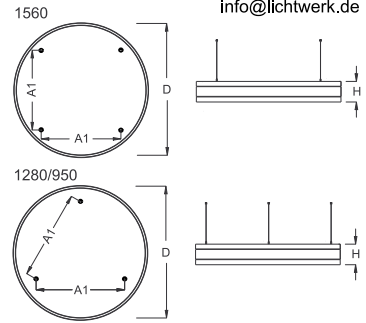

INSTRUCTION

epic R-HF LED

lichtwerk inspired by light

629

lichtwerk GmbH
Hellinger Straße 3
D-97486 Königsberg/Bay.
fon +49 9525 9827-0
fax +49 9525 9827-300
www.lichtwerk.de
info@lichtwerk.de

Type	D mm	H mm	A1 mm	⊠ Kg
epic R-HF1560-173	1564	184	1060	47
epic R-HF1280-173	1284	184	1043	35,5
epic R-HF950-173	954	178	757	20,5