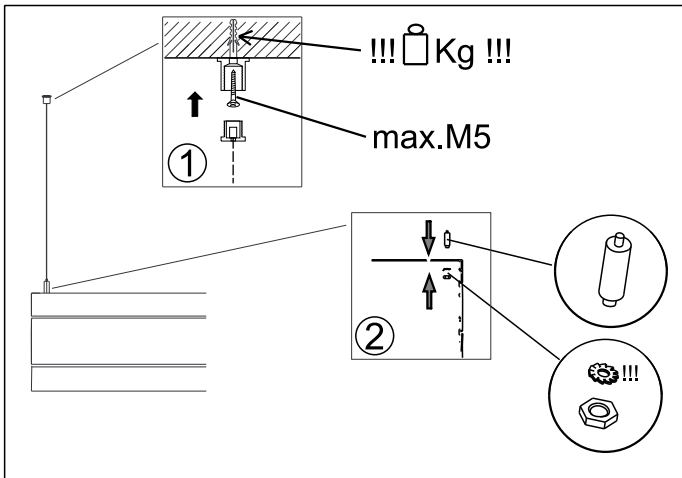

INSTRUCTION

epic R-HF LED

lichtwerk inspired by light

629

lichtwerk GmbH
Hellinger Straße 3
D-97486 Königsberg/Bay.
fon +49 9525 9827-0
fax +49 9525 9827-300
www.lichtwerk.de
info@lichtwerk.de

Type	D mm	H mm	A1 mm	⊠ Kg
epic R-HF1560-173	1564	184	1060	47
epic R-HF1280-173	1284	184	1043	35,5
epic R-HF950-173	954	178	757	20,5

Bei der Auswahl der bauseitigen Befestigungsmittel auf die 5-fache Sicherheit achten !!!

When specifying the on-site mounting equipment, observe the 5-fold safety !!!

1

2

3

4

5

Folienrahmen demontieren