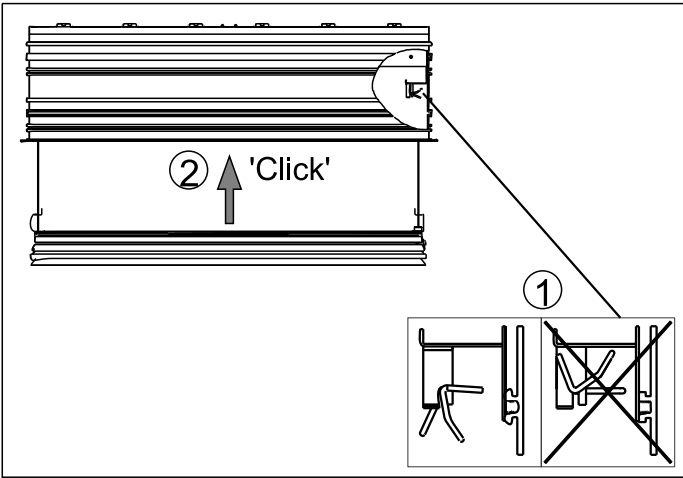

Type	D mm	H mm		A1 mm	 Kg
epic R-EF-1560-173	1590	184	1578	1500	46,5
epic R-EF-1280-173	1310	184	1298	1200	35
epic R-EF-950-173	980	178	968	900	20

Bei der Auswahl der bauseitigen Befestigungsmittel auf die 5-fache Sicherheit achten !!!

When specifying the on-site mounting equipment, observe the 5-fold safety !!!

4

5

6

Folienrahmen demontieren