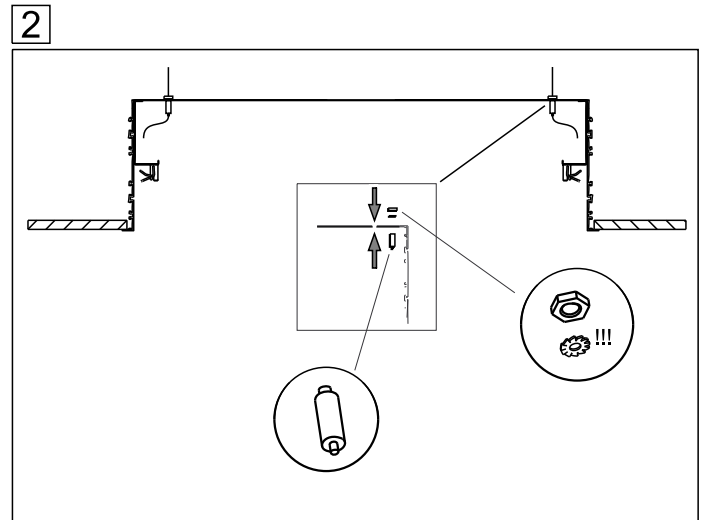

Bei der Auswahl der bauseitigen Befestigungsmittel auf die 5-fache Sicherheit achten !!!

When specifying the on-site mounting equipment, observe the 5-fold safety !!!