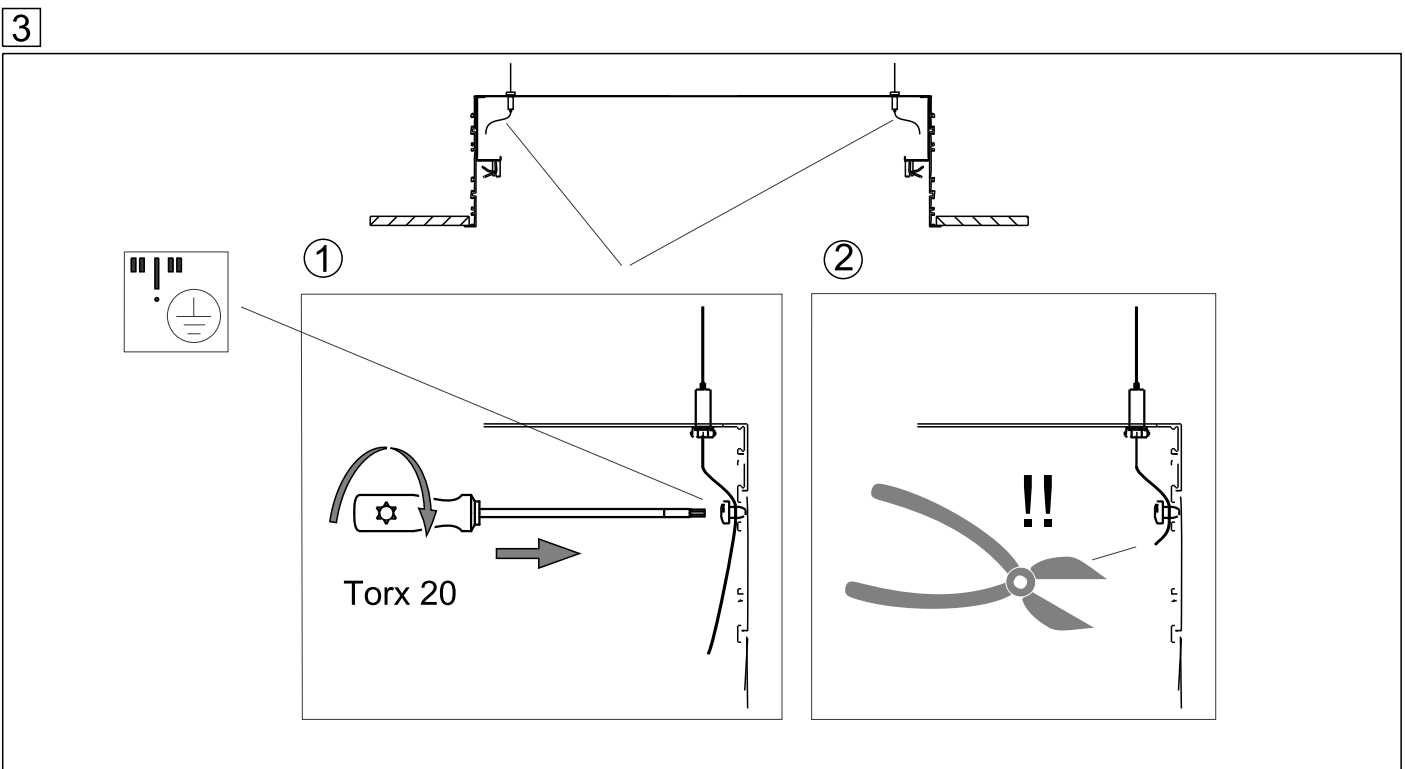

Bei der Auswahl der bauseitigen Befestigungsmittel auf die 5-fache Sicherheit achten !!!

When specifying the on-site mounting equipment, observe the 5-fold safety !!!