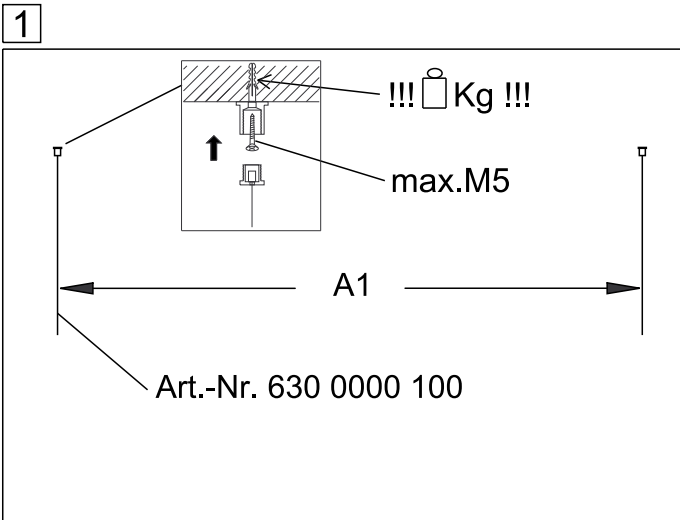

Bei der Auswahl der bauseitigen Befestigungsmittel auf die 5-fache Sicherheit achten !!!

When specifying the on-site mounting equipment, observe the 5-fold safety !!!