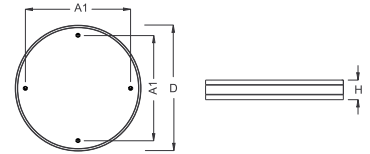

Type	D mm	H mm		A1 mm	 Kg
epic R-EF-1560-173	1590	184	1578	1500	46,5
epic R-EF-1280-173	1310	184	1298	1200	35
epic R-EF-950-173	980	178	968	900	20

Bei der Auswahl der bauseitigen Befestigungsmittel auf die 5-fache Sicherheit achten !!!