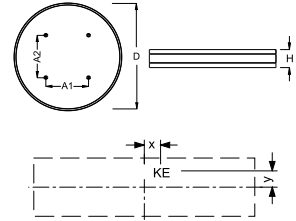

INSTRUCTION

epic R-AF LED

lichtwerk inspired by light

627

lichtwerk GmbH
Hellinger Straße 3
D-97486 Königsberg/Bay.
fon +49 9525 9827-0
fax +49 9525 9827-300
www.lichtwerk.de
info@lichtwerk.de

Type	D mm	H mm	A1 mm	A2 mm	X mm	Y mm	KG
epic R-AF1560-173	1564	184	1010	900	0	95	46,5
epic R-AF1280-173	1284	184	724	868	0	90	35
epic R-AF950-173	954	178	650	560	142,5	0	20