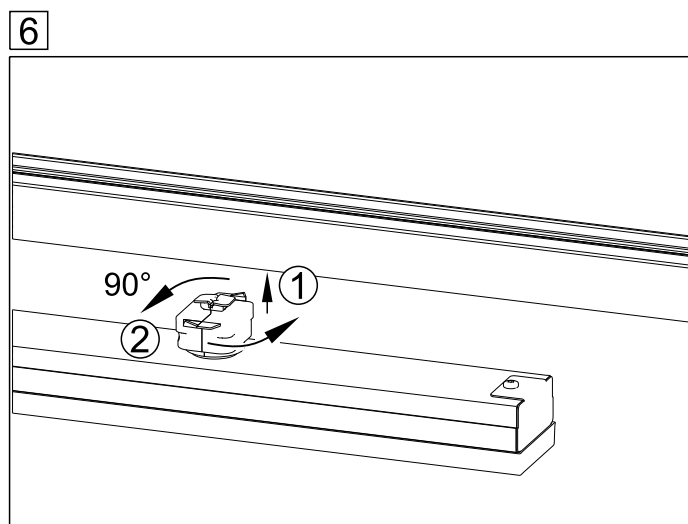

INSTRUCTION

clip-TTS LED

lichtwerk
inspired by light

lichtwerk GmbH
Hellinger Straße 3
D-97486 Königshausen/Bay.
fon +49 9525 9827-0
fax +49 9525 9827-300
www.lichtwerk.de
info@lichtwerk.de

773

Type	L mm	B mm	H mm	Kg
clip-TTS-O/0900	915	55	40	1,6
clip-TTS-O/1200	1220	55	40	2,2
clip-TTS-O/1500	1525	55	40	2,8