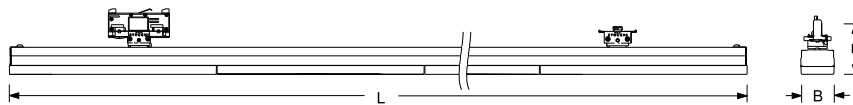

INSTRUCTION

clip-TTS LED

lichtwerk
inspired by light

lichtwerk GmbH
Hellinger Straße 3
D-97486 Königshausen/Bay.
fon +49 9525 9827-0
fax +49 9525 9827-300
www.lichtwerk.de
info@lichtwerk.de

773

Type	L mm	B mm	H mm	Kg
clip-TTS-O/0900	915	55	40	1,6
clip-TTS-O/1200	1220	55	40	2,2
clip-TTS-O/1500	1525	55	40	2,8