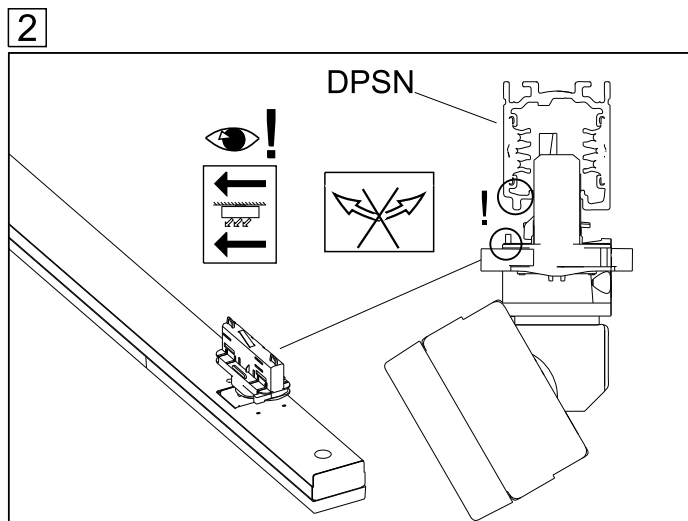

INSTRUCTION

clip-TTS LED

lichtwerk
inspired by light

lichtwerk GmbH
Hellinger Straße 3
D-97486 Königshausen/Bay.
fon +49 9525 9827-0
fax +49 9525 9827-300
www.lichtwerk.de
info@lichtwerk.de

773

Type	L mm	B mm	H mm	Kg
clip-TTS-O/0900	915	55	40	1,6
clip-TTS-O/1200	1220	55	40	2,2
clip-TTS-O/1500	1525	55	40	2,8