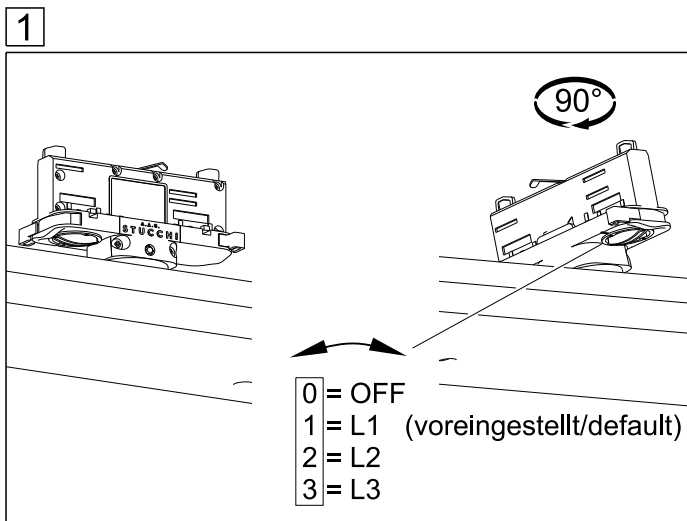

INSTRUCTION

clip-TTS LED

lichtwerk
inspired by light

lichtwerk GmbH
Hellinger Straße 3
D-97486 Königshausen/Bay.
fon +49 9525 9827-0
fax +49 9525 9827-300
www.lichtwerk.de
info@lichtwerk.de

773

Type	L mm	B mm	H mm	Kg
clip-TTS-O/0900	915	55	40	1,6
clip-TTS-O/1200	1220	55	40	2,2
clip-TTS-O/1500	1525	55	40	2,8