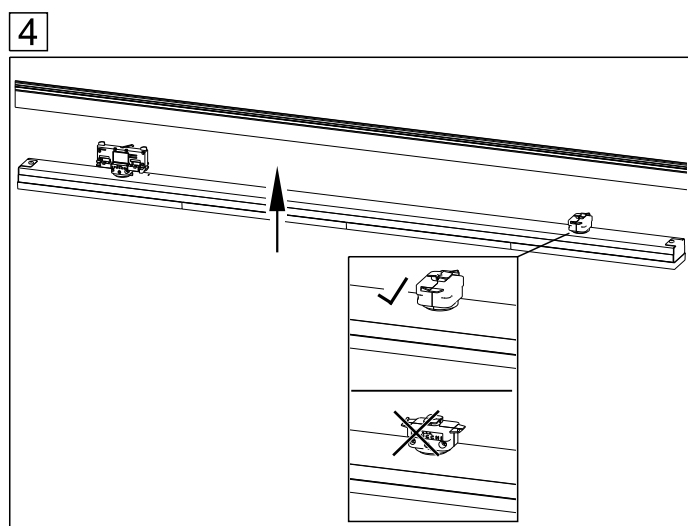

INSTRUCTION

clip-TTS LED

lichtwerk
inspired by light

lichtwerk GmbH
Hellinger Straße 3
D-97486 Königshausen/Bay.
fon +49 9525 9827-0
fax +49 9525 9827-300
www.lichtwerk.de
info@lichtwerk.de

773

Type	L mm	B mm	H mm	Kg
clip-TTS-O/0900	915	55	40	1,6
clip-TTS-O/1200	1220	55	40	2,2
clip-TTS-O/1500	1525	55	40	2,8