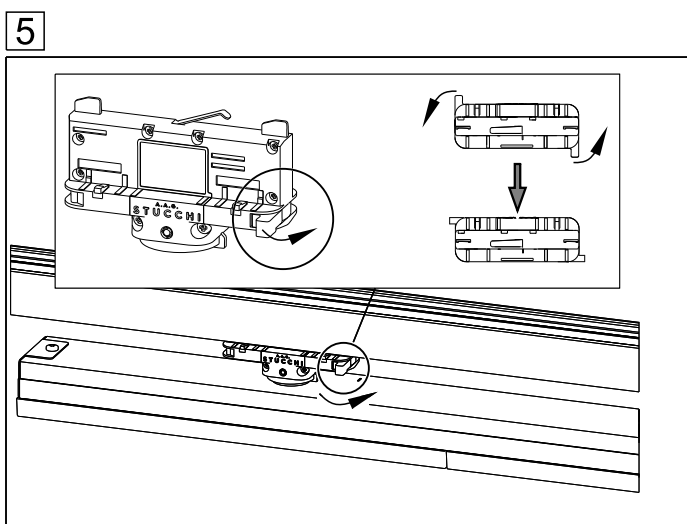

INSTRUCTION

clip-TTS LED

lichtwerk
inspired by light

lichtwerk GmbH
Hellinger Straße 3
D-97486 Königshausen/Bay.
fon +49 9525 9827-0
fax +49 9525 9827-300
www.lichtwerk.de
info@lichtwerk.de

773

Type	L mm	B mm	H mm	Kg
clip-TTS-O/0900	915	55	40	1,6
clip-TTS-O/1200	1220	55	40	2,2
clip-TTS-O/1500	1525	55	40	2,8