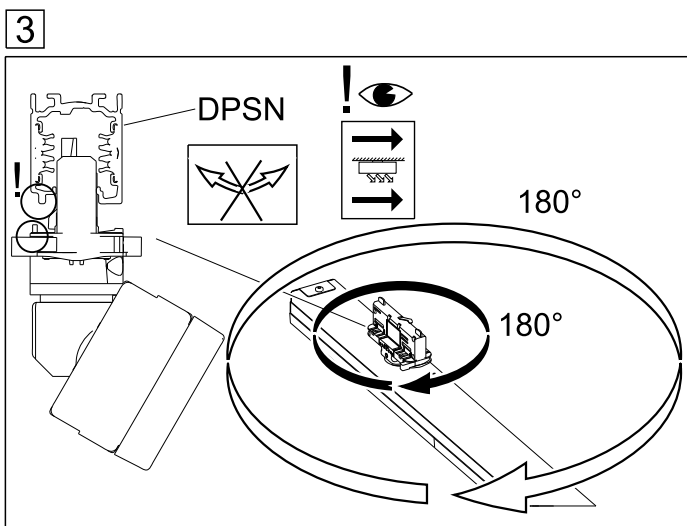

INSTRUCTION

clip-TTS LED

lichtwerk
inspired by light

lichtwerk GmbH
Hellinger Straße 3
D-97486 Königshausen/Bay.
fon +49 9525 9827-0
fax +49 9525 9827-300
www.lichtwerk.de
info@lichtwerk.de

773

Type	L mm	B mm	H mm	Kg
clip-TTS-O/0900	915	55	40	1,6
clip-TTS-O/1200	1220	55	40	2,2
clip-TTS-O/1500	1525	55	40	2,8