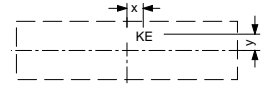

INSTRUCTION

ciros R900-A LED

lichtwerk
inspired by light

467...
468...

AMP/AIMP

AG/AIG

lichtwerk GmbH
Hellinger Straße 3
D-97486 Königshausen/Bay.
fon +49 9525 9827-0
fax +49 9525 9827-300
www.lichtwerk.de
info@lichtwerk.de