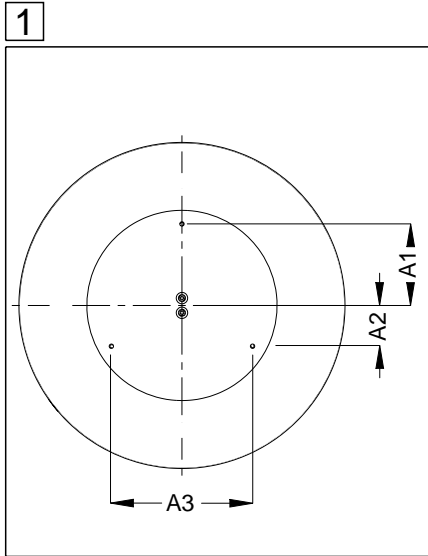

| Type | D mm | H mm | A1 mm | A2 mm | A3 mm | X mm | Y mm | Kg |
|--------------|------|------|-------|-------|-------|------|------|-----|
| ciros R400-A | 365 | 102 | 80 | 40 | 139 | 0 | 0 | 3,3 |

INSTRUCTION

| Type | D mm | H mm | A1 mm | A2 mm | A3 mm | X mm | Y mm | Kg |
|--------------|------|------|-------|-------|-------|------|------|-----|
| ciros R600-A | 600 | 102 | 150 | 75 | 260 | 0 | 0 | 7,5 |

| Type | D mm | H mm | A1 mm | A2 mm | X mm | Y mm | Kg |
|--------------|------|------|-------|-------|------|------|----|
| ciros R900-A | 880 | 102 | 311 | 311 | 0 | 0 | 14 |

-
-
-
-
-
-

INSTRUCTION

ciros R1200-A LED