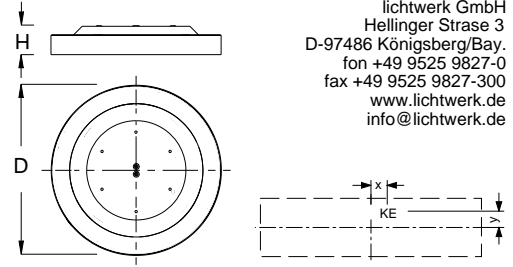

| Type | D mm | H mm | A1 mm | A2 mm | X mm | Y mm | Kg |
|--------------|------|------|-------|-------|------|------|----|
| ciros R900-A | 880 | 102 | 311 | 311 | 0 | 0 | 14 |

-
-
-
-
-
-

INSTRUCTION

ciros R1200-A LED

lichtwerk
inspired by light

467...
468...

AMP/AIMP

AG/AIG

lichtwerk GmbH
Hellinger Strasse 3
D-97486 Königsberg/Bay.
fon +49 9525 9827-0
fax +49 9525 9827-300
www.lichtwerk.de
info@lichtwerk.de

| Type | D mm | H mm | A1 mm | A2 mm | A3 mm | X mm | Y mm | KG |
|---------------|------|------|-------|-------|-------|------|------|------|
| ciros R1200-A | 1160 | 102 | 546 | 315 | 630 | 0 | 0 | 25,6 |