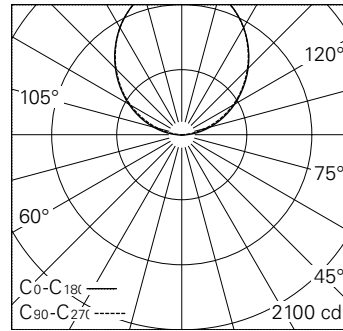

Scanner le code QR pour en savoir plus sur cet article sur www.neuco.ch

X D2406 HQ12-R
blanc signalisation RAL 9016
LED 48,4 W 4470 lm-h 3000 K

III IP20

Indice de protection IP20.
Classe de protection III.
En profilé en alu extrudé, gravé blanc mat.
Direct: Rails de bas voltage, conducteurs protégés: 4 conducteurs cuivre: 2x 48V +/- et 2 lignes de commande.
Indirect: MID Power LED blanc chaud.
Diffusion de lumière 105°. SDCM <3.
Ecran de fermeture diffuseur opale.
Sans convertisseur DALI LED/accessoires suspendu.
Garantie 5 ans.

LED 3000 K 48,4 W 4470 lm-h / CIE Flux 0 0 12 1 100 / E03 selon DIN 5040

Caractéristiques techniques

Flux lumineux	4470 lm-h
Puissance de raccordement	48,4 W
Rendement lumineux	92,4 lm-h/W
Flux lumineux du module	6100 lm-c
Puissance du module	38,4 W
Précision des couleurs	SDCM < 3
Rendu des couleurs	CRI > 90
Maintien du flux lumineux	L90/B10 à 50'000 h
Température de couleur	3000 K
Classe d'efficacité énergétique	A++ à A

Autres informations

Angle de diffusion	105 ° Very Wide Flood
Tension de fonctionnement	48 V DC 0 Hz
Accessoires	Des accessoires séparés sont disponibles pour ce luminaire. Contactez-nous si vous avez besoin de conseils.