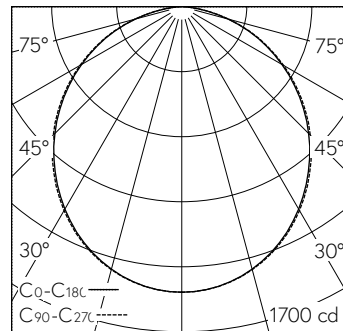

Scanner le code QR pour en savoir plus sur cet article sur www.neuco.ch

X 72560014180

Incolore
LED 36 W 4021 lm-h 4000 K
Convertisseur commutable on/off

IP54 IK02

Luminaire à grille avec sortie de lumière directe.
Indice de protection IP54, protégé contre les poussières et les projections d'eau
Classe de protection I.

Boîtier en tôle d'acier, blanc trafic (~RAL 9016).
Pour les plafonds à profils symétriques non apparents, à profils en T apparents ou les plafonds non modulés.
LED blanc neutre. CRI>80.
Convertisseur on/off.
Cadre en aluminium éloxé naturel avec diffuseur en verre acrylique opale, intégré.
Bornier de raccordement rapide à 3 pôles.
Sans pièces de fixation, à commander séparément.
Garantie 5 ans.

h [m]	C0-C180 D [m] 108°	C90-C270 D [m] 108°	E (0°)
1	2.75	2.75	1493
2	5.51	5.51	373
3	8.26	8.26	166
4	11.01	11.01	93
5	13.76	13.76	60

LED 4000 K 36 W 4021 lm-h 108°/108° / CIE Flux 49 80 96 100 100 / A40 selon DIN...

Caractéristiques techniques

Flux lumineux	4021 lm-h
Puissance de raccordement	36 W
Rendement lumineux	112 lm-h/W
Flux lumineux du module	-
Puissance du module	-
Précision des couleurs	-
Rendu des couleurs	CRI > 80
Maintien du flux lumineux	L80/B10 à 50'000 h (25 °C)
Température de couleur	4000 K
Classe d'efficacité énergétique	-