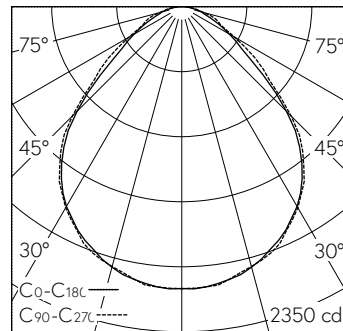

Scanner le code QR pour en savoir plus sur cet article sur www.neuco.ch

X 72560014150

Incolore
LED 36 W 4333 lm-h 4000 K
Convertisseur commutable on/off

IP54 IK02

Luminaire à grille avec sortie de lumière directe.
Indice de protection IP54, protégé contre les poussières et les projections d'eau
Classe de protection I.

Boîtier en tôle d'acier, blanc trafic (-RAL 9016).
Pour les plafonds à profils symétriques non apparents, à profils en T apparents ou les plafonds non modulés.
LED blanc neutre. CRI>80.
Convertisseur on/off.
Cadre en aluminium éloxé naturel avec diffuseur en verre acrylique prismatique, intégré.
Bornier de raccordement rapide à 3 pôles.
Sans pièces de fixation, à commander séparément.
Garantie 5 ans.

h [m]	C0-C180 D [m] 92°	C90-C270 D [m] 94°	E (0°)
1	2.07	2.14	2038
2	4.14	4.29	509
3	6.21	6.43	226
4	8.28	8.58	127
5	10.36	10.72	82

LED 4000 K 36 W 4333 lm-h 92°/94° / CIE Flux 61 88 97 100 100 / A50 selon DIN 5...

Caractéristiques techniques

Flux lumineux	4333 lm-h
Puissance de raccordement	36 W
Rendement lumineux	120 lm-h/W
Flux lumineux du module	-
Puissance du module	-
Précision des couleurs	-
Rendu des couleurs	CRI > 80
Maintien du flux lumineux	L80/B10 à 50'000 h (25 °C)
Température de couleur	4000 K
Classe d'efficacité énergétique	-