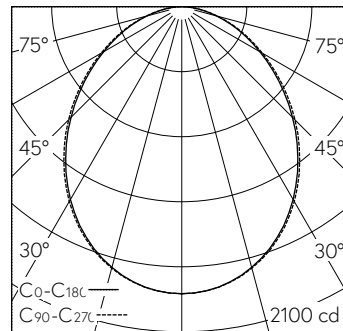

Scanner le code QR pour en savoir plus sur cet article sur www.neuco.ch

X 72560014113

Incolore
LED 36 W 4399 lm-h 4000 K
Convertisseur commutable on/off

IP54 IK02

Luminaire à grille avec sortie de lumière directe.
Indice de protection IP54, protégé contre les poussières et les projections d'eau
Classe de protection I.

Contrôler pour l'installation salle propre selon ISO-Classe 1 ainsi que la stabilité chimique et biologique sur composantes.
Boîtier en tôle d'acier, blanc trafic (~RAL 9016).
Pour les plafonds à profils symétriques non apparents, à profils en T apparents ou les plafonds non modulés 600x600.
LED blanc neutre. CRI>80.
Convertisseur on/off.
Cadre en aluminium éloxé naturel avec diffuseur en verre acrylique satiné, intégré.
Bornier de raccordement rapide à 3 pôles.
Sans pièces de fixation, à commander séparément.
Garantie 5 ans.

h [m]	C0-C180 D [m] 96°	C90-C270 D [m] 98°	E (0°)
1	2.22	2.30	1854
2	4.44	4.60	463
3	6.66	6.90	206
4	8.88	9.20	116
5	11.11	11.50	74

LED 4000 K 36 W 4399 lm-h 96°/98° / CIE Flux 53 82 96 100 100 / A40 selon DIN 5...

Caractéristiques techniques

Flux lumineux	4399 lm-h
Puissance de raccordement	36 W
Rendement lumineux	122 lm-h/W
Flux lumineux du module	-
Puissance du module	-
Précision des couleurs	-
Rendu des couleurs	CRI > 80
Maintien du flux lumineux	L80/B10 à 50'000 h (25 °C)
Température de couleur	4000 K
Classe d'efficacité énergétique	-