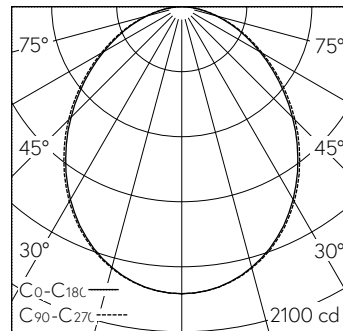

Scanner le code QR pour en savoir plus sur cet article sur www.neuco.ch

X 72560014110

Incolore
LED 36 W 4399 lm-h 4000 K
Convertisseur commutable on/off

IP54 IK02

Luminaire à grille avec sortie de lumière directe.
Indice de protection IP54, protégé contre les poussières et les projections d'eau
Classe de protection I.

Boîtier en tôle d'acier, blanc trafic (-RAL 9016).
Pour les plafonds à profils symétriques non apparents, à profils en T apparents ou les plafonds non modulés.
LED blanc neutre. CRI>80.
Convertisseur on/off.
Cadre en aluminium éloxé naturel avec diffuseur en verre acrylique satiné, intégré.
Bornier de raccordement rapide à 3 pôles.
Sans pièces de fixation, à commander séparément.

Garantie 5 ans.

h [m]	C0-C180		C90-C270	
	D [m] 96°	D [m] 98°	D [m] 98°	E (0°)
1	2.22	2.30		1854
2	4.44	4.60		463
3	6.66	6.90		206
4	8.88	9.20		116
5	11.11	11.50		74

LED 4000 K 36 W 4399 lm-h 96°/98° / CIE Flux 53 82 96 100 100 / A40 selon DIN 5...

Caractéristiques techniques

Flux lumineux	4399 lm-h
Puissance de raccordement	36 W
Rendement lumineux	122 lm-h/W
Flux lumineux du module	-
Puissance du module	-
Précision des couleurs	-
Rendu des couleurs	CRI > 80
Maintien du flux lumineux	L80/B10 à 50'000 h (25 °C)
Température de couleur	4000 K
Classe d'efficacité énergétique	-