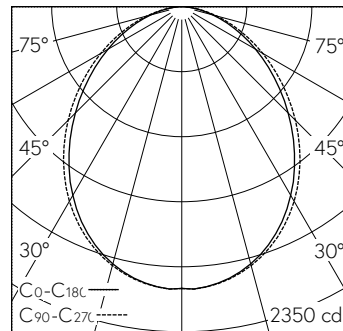

h [m]	C0-C180 D [m] 94°	C90-C270 D [m] 98°	E (0°)
1	2.14	2.30	2037
2	4.29	4.60	509
3	6.43	6.90	226
4	8.58	9.20	127
5	10.72	11.50	81

LED 4000 K 33 W 4716 lm-h 94°/98° / CIE Flux 53 83 96 100 100 / A40 selon DIN 5...

Caractéristiques techniques

Flux lumineux	4716 lm-h
Puissance de raccordement	33 W
Rendement lumineux	143 lm-h/W
Flux lumineux du module	-
Puissance du module	-
Précision des couleurs	-
Rendu des couleurs	CRI > 80
Maintien du flux lumineux	L80/B10 à 50'000 h (25 °C)
Température de couleur	4000 K
Classe d'efficacité énergétique	-