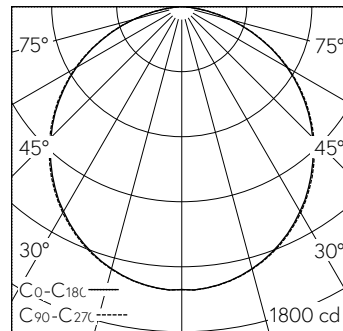

Scanner le code QR pour en savoir plus sur cet article sur www.neuco.ch

X 72532034180

Incolore
LED 33 W 4280 lm-h 4000 K
Convertisseur commutable on/off

IP54 IK00

Luminaire à grille avec sortie de lumière directe.
Indice de protection IP54, protégé contre les poussières et les projections d'eau
Classe de protection I.

Boîtier en tôle d'acier, blanc trafic (~RAL 9016).
Pour les plafonds à profils symétriques non apparents, à profils en T apparents ou les plafonds non modulés.
LED blanc neutre. CRI>80.
Convertisseur on/off.
Cadre en aluminium éloxé naturel avec diffuseur en verre acrylique opale, intégré.
Bornier de raccordement rapide à 3 pôles.
Sans pièces de fixation, à commander séparément.
Garantie 5 ans.

h [m]	C0-C180		C90-C270	
	D [m] 110°	D [m] 112°	D [m] 110°	D [m] 112°
1	2.86	2.97	1566	
2	5.71	5.93	392	
3	8.57	8.90	174	
4	11.43	11.86	98	
5	14.28	14.83	63	

LED 4000 K 33 W 4280 lm-h 110°/110° / CIE Flux 48 80 96 100 100 / A40 selon DIN...

Caractéristiques techniques

Flux lumineux	4280 lm-h
Puissance de raccordement	33 W
Rendement lumineux	130 lm-h/W
Flux lumineux du module	-
Puissance du module	-
Précision des couleurs	-
Rendu des couleurs	CRI > 80
Maintien du flux lumineux	L80/B10 à 50'000 h (25 °C)
Température de couleur	4000 K
Classe d'efficacité énergétique	-