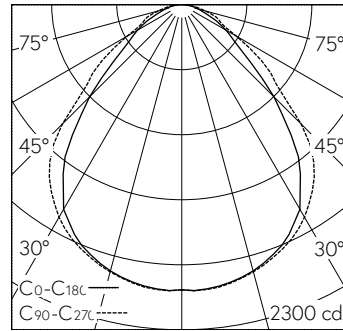

Scanner le code QR pour en savoir plus sur cet article sur [www.neuco.ch](http://www.neuco.ch)

X 72532034153

Incolore  
LED 33 W 4675 lm-h 4000 K  
Convertisseur commutable on/off

IP54 IK00

Luminaire à grille avec sortie de lumière directe.  
Indice de protection IP54, protégé contre les poussières et les projections d'eau  
Classe de protection I.

Contrôler pour l'installation région propre selon DIN 14644-1.  
Boîtier en tôle d'acier, blanc trafic (~RAL 9016).  
Pour les plafonds à profils symétriques non apparents, à profils en T apparents ou les plafonds non modulés 300x1200.  
LED blanc neutre. CRI≥80.  
Convertisseur on/off.  
Cadre en aluminium éloxé naturel avec plaque micro prismatique en verre acrylique.  
Bornier de raccordement rapide à 3 pôles.  
Sans pièces de fixation, à commander séparément.  
Garantie 5 ans.

h [m]	C0-C180 D [m] 86°	C90-C270 D [m] 94°	E (0°)
1	1.87	2.14	2017
2	3.73	4.29	504
3	5.60	6.43	224
4	7.46	8.58	126
5	9.33	10.72	81

LED 4000 K 33 W 4675 lm-h 86°/96° / CIE Flux 62 89 97 100 100 / A50 selon DIN 5...

#### Caractéristiques techniques

Flux lumineux	4675 lm-h
Puissance de raccordement	33 W
Rendement lumineux	142 lm-h/W
Flux lumineux du module	-
Puissance du module	-
Précision des couleurs	-
Rendu des couleurs	CRI ≥ 80
Maintien du flux lumineux	L80/B10 à 50'000 h (25 °C)
Température de couleur	4000 K
Classe d'efficacité énergétique	-