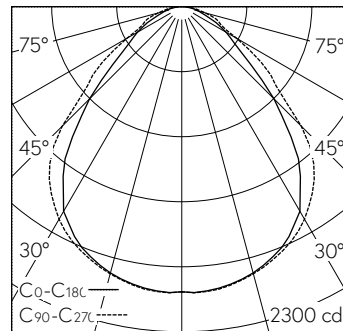

Scanner le code QR pour en savoir plus sur cet article sur www.neuco.ch

X 72532034150

Incolore
LED 33 W 4675 lm-h 4000 K
Convertisseur commutable on/off

IP54 IK00

Luminaire à grille avec sortie de lumière directe.
Indice de protection IP54, protégé contre les poussières et les projections d'eau
Classe de protection I.

Boîtier en tôle d'acier, blanc trafic (~RAL 9016).
Pour les plafonds à profils symétriques non apparents, à profils en T apparents ou les plafonds non modulés.
LED blanc neutre. CRI>80.
Convertisseur on/off.
Cadre en aluminium éloxé naturel avec diffuseur en verre acrylique prismatique, intégré.
Bornier de raccordement rapide à 3 pôles.
Sans pièces de fixation, à commander séparément.
Garantie 5 ans.

h [m]	C0-C180 D [m] 86°	C90-C270 D [m] 94°	E (0°)
1	1.87	2.14	2017
2	3.73	4.29	504
3	5.60	6.43	224
4	7.46	8.58	126
5	9.33	10.72	81

LED 4000 K 33 W 4675 lm-h 86°/96° / CIE Flux 62 89 97 100 100 / A50 selon DIN 5...

Caractéristiques techniques

Flux lumineux	4675 lm-h
Puissance de raccordement	33 W
Rendement lumineux	142 lm-h/W
Flux lumineux du module	-
Puissance du module	-
Précision des couleurs	-
Rendu des couleurs	CRI > 80
Maintien du flux lumineux	L80/B10 à 50'000 h (25 °C)
Température de couleur	4000 K
Classe d'efficacité énergétique	-