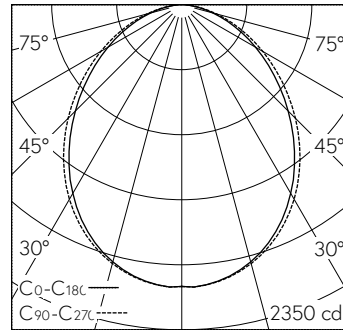

h [m]	C0-C180		C90-C270		E (0°)
	D [m] 94°	D [m] 98°	D [m] 94°	D [m] 98°	
1	2.14	2.30	2.037	2.19	
2	4.29	4.60	5.09	5.38	
3	6.43	6.90	7.26	7.77	
4	8.58	9.20	9.68	10.19	
5	10.72	11.50	12.00	12.61	

LED 4000 K 33 W 4716 lm-h 94°/98° / CIE Flux 53 83 96 100 100 / A40 selon DIN 5...

Caractéristiques techniques

Flux lumineux	4716 lm-h
Puissance de raccordement	33 W
Rendement lumineux	143 lm-h/W
Flux lumineux du module	-
Puissance du module	-
Précision des couleurs	-
Rendu des couleurs	CRI > 80
Maintien du flux lumineux	L80/B10 à 50'000 h (25 °C)
Température de couleur	4000 K
Classe d'efficacité énergétique	-

Autres informations

Sortie de lumière	directe
Évaluation de l'éblouissement UGR, longitudinal	20,4
Évaluation de l'éblouissement UGR, transversal	20,9
Tension de fonctionnement	230 V AC 50 Hz
Poids	6,7 kg
Poids emballage compris	7,4 kg
Accessoires	Des accessoires séparés sont disponibles pour ce luminaire. Contactez-nous si vous avez besoin de conseils.