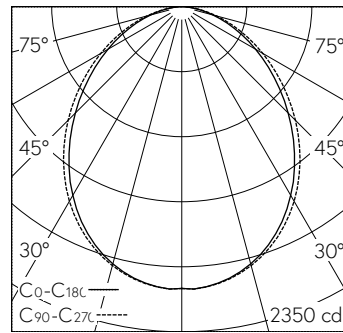

Scanner le code QR pour en savoir plus sur cet article sur [www.neuco.ch](http://www.neuco.ch)

X 72532034110

Incolore  
LED 33 W 4716 lm-h 4000 K  
Convertisseur commutable on/off

IP54 IK00

Luminaire à grille avec sortie de lumière directe.  
Indice de protection IP54, protégé contre les poussières et les projections d'eau  
Classe de protection I.

Boîtier en tôle d'acier, blanc trafic (~RAL 9016).  
Pour les plafonds à profils symétriques non apparents, à profils en T apparents ou les plafonds non modulés.  
LED blanc neutre. CRI>80.  
Convertisseur on/off.  
Cadre en aluminium éloxé naturel avec diffuseur en verre acrylique satiné, intégré.  
Bornier de raccordement rapide à 3 pôles.  
Sans pièces de fixation, à commander séparément.  
Garantie 5 ans.

h [m]	C0-C180 D [m] 94°	C90-C270 D [m] 98°	E (0°)
1	2.14	2.30	2037
2	4.29	4.60	509
3	6.43	6.90	226
4	8.58	9.20	127
5	10.72	11.50	81

LED 4000 K 33 W 4716 lm-h 94°/98° / CIE Flux 53 83 96 100 100 / A40 selon DIN 5...

**Caractéristiques techniques**

Flux lumineux	4716 lm-h
Puissance de raccordement	33 W
Rendement lumineux	143 lm-h/W
Flux lumineux du module	-
Puissance du module	-
Précision des couleurs	-
Rendu des couleurs	CRI > 80
Maintien du flux lumineux	L80/B10 à 50'000 h (25 °C)
Température de couleur	4000 K
Classe d'efficacité énergétique	-