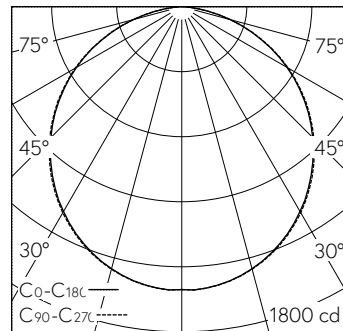

Scanner le code QR pour en savoir plus sur cet article sur www.neuco.ch

X 72512036680

Incolore
LED 33 W 4280 lm-h 4000 K
Convertisseur DALI pilotable

IP54 IK00

Luminaire à grille avec sortie de lumière directe.
Indice de protection IP54, protégé contre les poussières et les projections d'eau
Classe de protection I.

Boîtier en tôle d'acier, blanc trafic (~RAL 9016).
Pour les plafonds à profils symétriques non apparents, à profils en T apparents ou les plafonds non modulés.
LED blanc neutre. CRI>80.
Convertisseur DALI.
Cadre en aluminium éloxé naturel avec diffuseur en verre acrylique opale, intégré.
Bornier de raccordement rapide à 5 pôles.
Sans pièces de fixation, à commander séparément.

Garantie 5 ans.

PUSH, switchDIM et Touch-DIM® ne sont pas pris en charge.