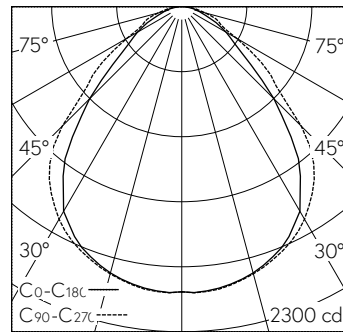

Luminaire à grille avec sortie de lumière directe.  
Indice de protection IP54, protégé contre les poussières et les projections d'eau  
Classe de protection I.

Boîtier en tôle d'acier, blanc trafic (~RAL 9016).  
Pour les plafonds à profils symétriques non apparents, à profils en T apparents ou les plafonds non modulés.  
LED blanc neutre. CRI>80.  
Convertisseur DALI.  
Cadre en aluminium éloxé naturel avec diffuseur en verre acrylique prismatique, intégré.  
Bornier de raccordement rapide à 5 pôles.  
Sans pièces de fixation, à commander séparément.  
Garantie 5 ans.  
PUSH, switchDIM et Touch-DIM® ne sont pas pris en charge.

h [m]	C0-C180 D [m] 86°	C90-C270 D [m] 94°	E (0°)
1	1.87	2.14	2017
2	3.73	4.29	504
3	5.60	6.43	224
4	7.46	8.58	126
5	9.33	10.72	81

LED 4000 K 33 W 4675 lm-h 86°/96° / CIE Flux 62 89 97 100 100 / A50 selon DIN 5...

**Caractéristiques techniques**

Flux lumineux	4675 lm-h
Puissance de raccordement	33 W
Rendement lumineux	142 lm-h/W
Flux lumineux du module	-
Puissance du module	-
Précision des couleurs	-
Rendu des couleurs	CRI > 80
Maintien du flux lumineux	L80/B10 à 50'000 h (25 °C)
Température de couleur	4000 K
Classe d'efficacité énergétique	-