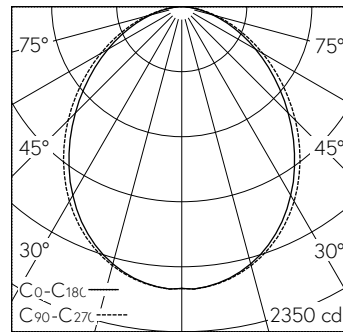

Scanner le code QR pour en savoir plus sur cet article sur www.neuco.ch

X 72512036613

Incolore
LED 33 W 4716 lm-h 4000 K
Convertisseur DALI pilotable

IP54 IK00

Luminaire à grille avec sortie de lumière directe.
Indice de protection IP54, protégé contre les poussières et les projections d'eau
Classe de protection I.

Contrôler pour l'installation salle propre selon ISO-Classe 1 ainsi que la stabilité chimique et biologique sur composantes.

Boîtier en tôle d'acier, blanc trafic (~RAL 9016).
Pour les plafonds à profils symétriques non apparents, à profils en T apparents ou les plafonds non modulés 312x1250.

LED blanc neutre. CRI>80.

Convertisseur DALI.
Cadre en aluminium éloxé naturel avec diffuseur en verre acrylique satiné, intégré.

Bornier de raccordement rapide à 3 pôles.
Sans pièces de fixation, à commander séparément.

Garantie 5 ans.

PUSH, switchDIM et Touch-DIM® ne sont pas pris en charge.