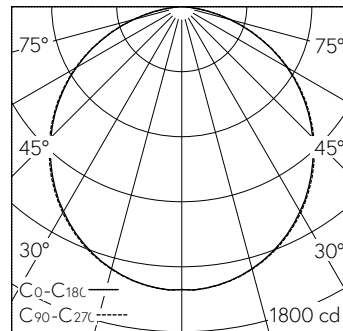

Scanner le code QR pour en savoir plus sur cet article sur www.neuco.ch

X 72512034180

Incolore
LED 33 W 4280 lm-h 4000 K
Convertisseur commutable on/off

IP54 IK00

Luminaire à grille avec sortie de lumière directe.
Indice de protection IP54, protégé contre les poussières et les projections d'eau
Classe de protection I.

Boîtier en tôle d'acier, blanc trafic (~RAL 9016).
Pour les plafonds à profils symétriques non apparents, à profils en T apparents ou les plafonds non modulés.
LED blanc neutre. CRI>80.
Convertisseur on/off.
Cadre en aluminium éloxé naturel avec diffuseur en verre acrylique opale, intégré.
Bornier de raccordement rapide à 3 pôles.
Sans pièces de fixation, à commander séparément.

Garantie 5 ans.

h [m]	C0-C180 D [m] 110°	C90-C270 D [m] 112°	E (0°)
1	2.86	2.97	1566
2	5.71	5.93	392
3	8.57	8.90	174
4	11.43	11.86	98
5	14.28	14.83	63

LED 4000 K 33 W 4280 lm-h 110°/110° / CIE Flux 48 80 96 100 100 / A40 selon DIN...

Caractéristiques techniques

Flux lumineux	4280 lm-h
Puissance de raccordement	33 W
Rendement lumineux	130 lm-h/W
Flux lumineux du module	-
Puissance du module	-
Précision des couleurs	-
Rendu des couleurs	CRI > 80
Maintien du flux lumineux	L80/B10 à 50'000 h (25 °C)
Température de couleur	4000 K
Classe d'efficacité énergétique	-