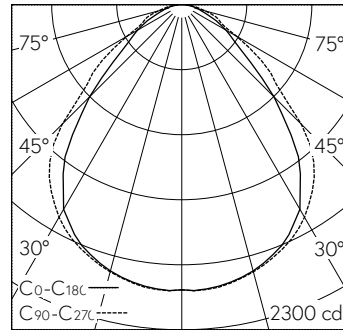

Scanner le code QR pour en savoir plus sur cet article sur www.neuco.ch

X 72512034153

Incolore
LED 33 W 4675 lm-h 4000 K
Convertisseur commutable on/off

IP54 IK00

Luminaire à grille avec sortie de lumière directe.
Indice de protection IP54, protégé contre les poussières et les projections d'eau
Classe de protection I.

Contrôler pour l'installation région propre selon DIN 14644-1.
Boîtier en tôle d'acier, blanc trafic (~RAL 9016).
Pour les plafonds à profils symétriques non apparents, à profils en T apparents ou les plafonds non modulés 312x1250.
LED blanc neutre. CRI≥80.
Convertisseur on/off.
Cadre en aluminium éloxé naturel avec plaque micro prismatique en verre acrylique.
Bornier de raccordement rapide à 3 pôles.
Sans pièces de fixation, à commander séparément.
Garantie 5 ans.

h [m]	C0-C180 D [m] 86°	C90-C270 D [m] 94°	E (0°)
1	1.87	2.14	2017
2	3.73	4.29	504
3	5.60	6.43	224
4	7.46	8.58	126
5	9.33	10.72	81

LED 4000 K 33 W 4675 lm-h 86°/96° / CIE Flux 62 89 97 100 100 / A50 selon DIN 5...

Caractéristiques techniques

Flux lumineux	4675 lm-h
Puissance de raccordement	33 W
Rendement lumineux	142 lm-h/W
Flux lumineux du module	-
Puissance du module	-
Précision des couleurs	-
Rendu des couleurs	CRI ≥ 80
Maintien du flux lumineux	L80/B10 à 50'000 h (25 °C)
Température de couleur	4000 K
Classe d'efficacité énergétique	-