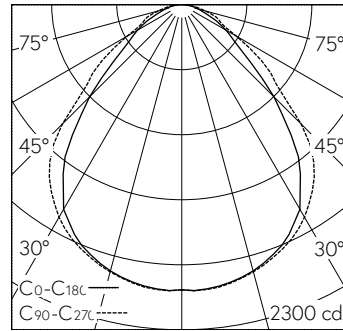

Scanner le code QR pour en savoir plus sur cet article sur [www.neuco.ch](http://www.neuco.ch)

X 72512034150

Incolore  
LED 33 W 4675 lm-h 4000 K  
Convertisseur commutable on/off

IP54 IK00

Luminaire à grille avec sortie de lumière directe.  
Indice de protection IP54, protégé contre les poussières et les projections d'eau  
Classe de protection I.

Boîtier en tôle d'acier, blanc trafic (~RAL 9016).  
Pour les plafonds à profils symétriques non apparents, à profils en T apparents ou les plafonds non modulés.  
LED blanc neutre. CRI>80.  
Convertisseur on/off.  
Cadre en aluminium éloxé naturel avec diffuseur en verre acrylique prismatique, intégré.  
Bornier de raccordement rapide à 3 pôles.  
Sans pièces de fixation, à commander séparément.  
Garantie 5 ans.

h [m]	C0-C180 D [m] 86°	C90-C270 D [m] 94°	E (0°)
1	1.87	2.14	2017
2	3.73	4.29	504
3	5.60	6.43	224
4	7.46	8.58	126
5	9.33	10.72	81

LED 4000 K 33 W 4675 lm-h 86°/96° / CIE Flux 62 89 97 100 100 / A50 selon DIN 5...

**Caractéristiques techniques**

Flux lumineux	4675 lm-h
Puissance de raccordement	33 W
Rendement lumineux	142 lm-h/W
Flux lumineux du module	-
Puissance du module	-
Précision des couleurs	-
Rendu des couleurs	CRI > 80
Maintien du flux lumineux	L80/B10 à 50'000 h (25 °C)
Température de couleur	4000 K
Classe d'efficacité énergétique	-