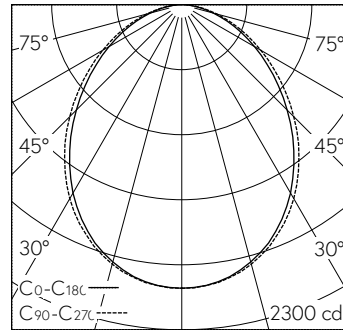

Scanner le code QR pour en savoir plus sur cet article sur www.neuco.ch

X 72512034113

Incolore
LED 33 W 4716 lm-h 4000 K
Convertisseur commutable on/off

IP54 IK00

Luminaire à grille avec sortie de lumière directe.
Indice de protection IP54, protégé contre les poussières et les projections d'eau
Classe de protection I.

Contrôler pour l'installation salle propre selon ISO-Classe 1 ainsi que la stabilité chimique et biologique sur composantes.
Boîtier en tôle d'acier, blanc trafic (~RAL 9016).
Pour les plafonds à profils symétriques non apparents, à profils en T apparents ou les plafonds non modulés 312x1250.
LED blanc neutre. CRI>80.
Convertisseur on/off.
Cadre en aluminium éloxé naturel avec diffuseur en verre acrylique satiné, intégré.
Bornier de raccordement rapide à 3 pôles.
Sans pièces de fixation, à commander séparément.
Garantie 5 ans.

h [m]	C0-C180 D [m] 94°	C90-C270 D [m] 98°	E (0°)
1	2.14	2.30	2006
2	4.29	4.60	502
3	6.43	6.90	223
4	8.58	9.20	125
5	10.72	11.50	80

LED 4000 K 33 W 4716 lm-h 94°/98° / CIE Flux 53 83 96 100 100 / A40 selon DIN 5...

Caractéristiques techniques

Flux lumineux	4716 lm-h
Puissance de raccordement	33 W
Rendement lumineux	143 lm-h/W
Flux lumineux du module	-
Puissance du module	-
Précision des couleurs	-
Rendu des couleurs	CRI > 80
Maintien du flux lumineux	L80/B10 à 50'000 h (25 °C)
Température de couleur	4000 K
Classe d'efficacité énergétique	-