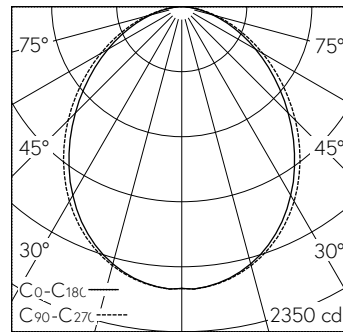

Scanner le code QR pour en savoir plus sur cet article sur www.neuco.ch

X 72512034110

Incolore
LED 33 W 4716 lm-h 4000 K
Convertisseur commutable on/off

IP54 IK00

Luminaire à grille avec sortie de lumière directe.
Indice de protection IP54, protégé contre les poussières et les projections d'eau
Classe de protection I.

Boîtier en tôle d'acier, blanc trafic (~RAL 9016).
Pour les plafonds à profils symétriques non apparents, à profils en T apparents ou les plafonds non modulés.
LED blanc neutre. CRI>80.
Convertisseur on/off.
Cadre en aluminium éloxé naturel avec diffuseur en verre acrylique satiné, intégré.
Bornier de raccordement rapide à 3 pôles.
Sans pièces de fixation, à commander séparément.
Garantie 5 ans.

h [m]	C0-C180 D [m] 94°	C90-C270 D [m] 98°	E (0°)
1	2.14	2.30	2037
2	4.29	4.60	509
3	6.43	6.90	226
4	8.58	9.20	127
5	10.72	11.50	81

LED 4000 K 33 W 4716 lm-h 94°/98° / CIE Flux 53 83 96 100 100 / A40 selon DIN 5...

Caractéristiques techniques

Flux lumineux	4716 lm-h
Puissance de raccordement	33 W
Rendement lumineux	143 lm-h/W
Flux lumineux du module	-
Puissance du module	-
Précision des couleurs	-
Rendu des couleurs	CRI > 80
Maintien du flux lumineux	L80/B10 à 50'000 h (25 °C)
Température de couleur	4000 K
Classe d'efficacité énergétique	-