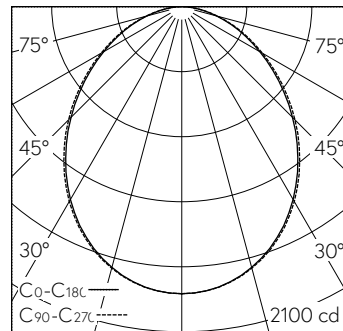

Boîtier en tôle d'acier, blanc trafic (-RAL 9016).  
Pour les plafonds à profils symétriques non apparents, à profils en T apparents ou les plafonds non modulés.  
LED blanc neutre. CRI>80.  
Convertisseur DALI.  
Cadre en aluminium éloxé naturel avec diffuseur en verre acrylique satiné, intégré.  
Bornier de raccordement rapide à 5 pôles.  
Sans pièces de fixation, à commander séparément.  
Garantie 5 ans.

h [m]	C0-C180 D [m] 96°	C90-C270 D [m] 98°	E (0°)
1	2.22	2.30	1854
2	4.44	4.60	463
3	6.66	6.90	206
4	8.88	9.20	116
5	11.11	11.50	74

LED 4000 K 36 W 4399 lm-h 96°/98° / CIE Flux 53 82 96 100 100 / A40 selon DIN 5...

**Caractéristiques techniques**

Flux lumineux	4399 lm-h
Puissance de raccordement	36 W
Rendement lumineux	122 lm-h/W
Flux lumineux du module	-
Puissance du module	-
Précision des couleurs	-
Rendu des couleurs	CRI > 80
Maintien du flux lumineux	L80/B10 à 50'000 h (25 °C)
Température de couleur	4000 K
Classe d'efficacité énergétique	-