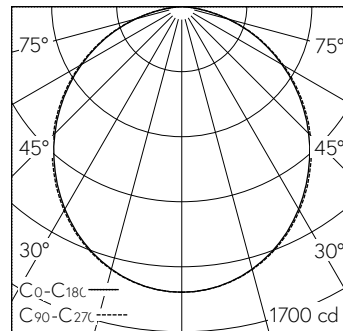

Scanner le code QR pour en savoir plus sur cet article sur [www.neuco.ch](http://www.neuco.ch)

X 72500014180

Incolore  
LED 36 W 4021 lm-h 4000 K  
Convertisseur commutable on/off

IP54 IK02

Luminaire à grille avec sortie de lumière directe.  
Indice de protection IP54, protégé contre les poussières et les projections d'eau  
Classe de protection I.

Boîtier en tôle d'acier, blanc trafic (~RAL 9016).  
Pour les plafonds à profils symétriques non apparents, à profils en T apparents ou les plafonds non modulés.  
LED blanc neutre. CRI>80.  
Convertisseur on/off.  
Cadre en aluminium éloxé naturel avec diffuseur en verre acrylique opale, intégré.  
Bornier de raccordement rapide à 3 pôles.  
Sans pièces de fixation, à commander séparément.

Garantie 5 ans.

h [m]	C0-C180 D [m] 108°	C90-C270 D [m] 108°	E (0°)
1	2.75	2.75	1493
2	5.51	5.51	373
3	8.26	8.26	166
4	11.01	11.01	93
5	13.76	13.76	60

LED 4000 K 36 W 4021 lm-h 108°/108° / CIE Flux 49 80 96 100 100 / A40 selon DIN...

**Caractéristiques techniques**

Flux lumineux	4021 lm-h
Puissance de raccordement	36 W
Rendement lumineux	112 lm-h/W
Flux lumineux du module	-
Puissance du module	-
Précision des couleurs	-
Rendu des couleurs	CRI > 80
Maintien du flux lumineux	L80/B10 à 50'000 h (25 °C)
Température de couleur	4000 K
Classe d'efficacité énergétique	-