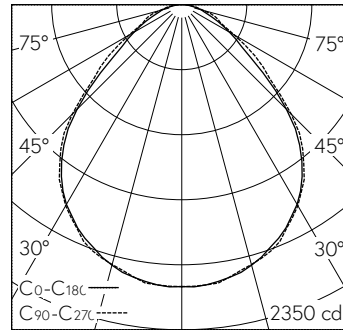

Scanner le code QR pour en savoir plus sur cet article sur www.neuco.ch

X 72500014150

Incolore
LED 36 W 4333 lm-h 4000 K
Convertisseur commutable on/off

IP54 IK02

Luminaire à grille avec sortie de lumière directe.
Indice de protection IP54, protégé contre les poussières et les projections d'eau
Classe de protection I.

Boîtier en tôle d'acier, blanc trafic (-RAL 9016).
Pour les plafonds à profils symétriques non apparents, à profils en T apparents ou les plafonds non modulés.
LED blanc neutre. CRI>80.
Convertisseur on/off.
Cadre en aluminium éloxé naturel avec diffuseur en verre acrylique prismatique, intégré.
Bornier de raccordement rapide à 3 pôles.
Sans pièces de fixation, à commander séparément.
Garantie 5 ans.

h [m]	C0-C180 D [m] 92°	C90-C270 D [m] 94°	E (0°)
1	2.07	2.14	2038
2	4.14	4.29	509
3	6.21	6.43	226
4	8.28	8.58	127
5	10.36	10.72	82

LED 4000 K 36 W 4333 lm-h 92°/94° / CIE Flux 61 88 97 100 100 / A50 selon DIN 5...

Caractéristiques techniques

Flux lumineux	4333 lm-h
Puissance de raccordement	36 W
Rendement lumineux	120 lm-h/W
Flux lumineux du module	-
Puissance du module	-
Précision des couleurs	-
Rendu des couleurs	CRI > 80
Maintien du flux lumineux	L80/B10 à 50'000 h (25 °C)
Température de couleur	4000 K
Classe d'efficacité énergétique	-