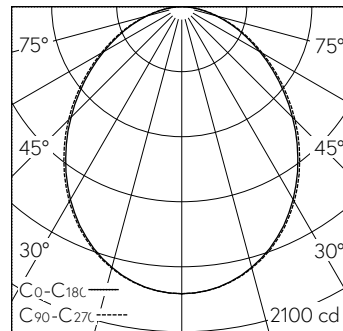

Scanner le code QR pour en savoir plus sur cet article sur www.neuco.ch

X 72500014113

Incolore
LED 36 W 4399 lm-h 4000 K
Convertisseur commutable on/off

IP54 IK02

Luminaire à grille avec sortie de lumière directe.
Indice de protection IP54, protégé contre les poussières et les projections d'eau
Classe de protection I.

Contrôler pour l'installation salle propre selon ISO-Classe 1 ainsi que la stabilité chimique et biologique sur composantes.
Boîtier en tôle d'acier, blanc trafic (~RAL 9016).
Pour les plafonds à profils symétriques non apparents, à profils en T apparents ou les plafonds non modulés 625x625.
LED blanc neutre. CRI>80.
Convertisseur on/off.
Cadre en aluminium éloxé naturel avec diffuseur en verre acrylique satiné, intégré.
Bornier de raccordement rapide à 3 pôles.
Sans pièces de fixation, à commander séparément.
Garantie 5 ans.

h [m]	C0-C180 D [m] 96°	C90-C270 D [m] 98°	E (0°)
1	2.22	2.30	1854
2	4.44	4.60	463
3	6.66	6.90	206
4	8.88	9.20	116
5	11.11	11.50	74

LED 4000 K 36 W 4399 lm-h 96°/98° / CIE Flux 53 82 96 100 100 / A40 selon DIN 5...

Caractéristiques techniques

Flux lumineux	4399 lm-h
Puissance de raccordement	36 W
Rendement lumineux	122 lm-h/W
Flux lumineux du module	-
Puissance du module	-
Précision des couleurs	-
Rendu des couleurs	CRI > 80
Maintien du flux lumineux	L80/B10 à 50'000 h (25 °C)
Température de couleur	4000 K
Classe d'efficacité énergétique	-