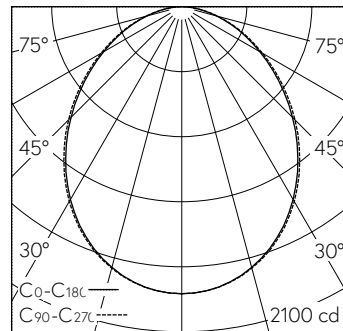

Scanner le code QR pour en savoir plus sur cet article sur www.neuco.ch

X 72500014110

Incolore
LED 36 W 4399 lm-h 4000 K
Convertisseur commutable on/off

IP54 IK02

Luminaire à grille avec sortie de lumière directe.
Indice de protection IP54, protégé contre les poussières et les projections d'eau
Classe de protection I.

Boîtier en tôle d'acier, blanc trafic (~RAL 9016).
Pour les plafonds à profils symétriques non apparents, à profils en T apparents ou les plafonds non modulés.
LED blanc neutre. CRI>80.
Convertisseur on/off.
Cadre en aluminium éloxé naturel avec diffuseur en verre acrylique satiné, intégré.
Bornier de raccordement rapide à 3 pôles.
Sans pièces de fixation, à commander séparément.

Garantie 5 ans.

h [m]	C0-C180 D [m] 96°	C90-C270 D [m] 98°	E (0°)
1	2.22	2.30	1854
2	4.44	4.60	463
3	6.66	6.90	206
4	8.88	9.20	116
5	11.11	11.50	74

LED 4000 K 36 W 4399 lm-h 96°/98° / CIE Flux 53 82 96 100 100 / A40 selon DIN 5...

Caractéristiques techniques

Flux lumineux	4399 lm-h
Puissance de raccordement	36 W
Rendement lumineux	122 lm-h/W
Flux lumineux du module	-
Puissance du module	-
Précision des couleurs	-
Rendu des couleurs	CRI > 80
Maintien du flux lumineux	L80/B10 à 50'000 h (25 °C)
Température de couleur	4000 K
Classe d'efficacité énergétique	-