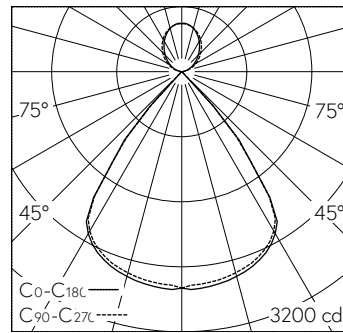

Scanner le code QR pour en savoir plus sur cet article sur www.neuco.ch

X 60615042675
aluminium blanc RAL 9006
LED 35 W 4923 lm-h 4000 K
Convertisseur Bluetooth® pilotable

IP20 IK02

Suspension avec sortie de lumière directe/indirecte et répartition lumineuse défilée.
Indice de protection IP20
Classe de protection I.

Netlife luminaire maître.
Rayonnement direct 73%.
BAP 65.
Boîtier en tôle d'acier, blanc aluminium (RAL 9006), extrémités en fonte d'aluminium injectée, noir.
LED blanc neutre. CRI ≥ 80. SDCM 3.
Convertisseur DALI flex10X.
Direct: lentilles à LED 80°, claire à micro-paralume individuel noir.
Inirect: Diffuseur opalin en PMMA pour éclairage homogène du plafond.
Branchement électrique par câble de raccordement transparent intégré 5x 0.75², L1900, extrémités de câble dénudées.

Kit de suspension réglable en hauteur.
Bornier de raccordement rapide à 5 pôles.

Garantie 5 ans.

Sur demande, ce luminaire est également livrable en noir.