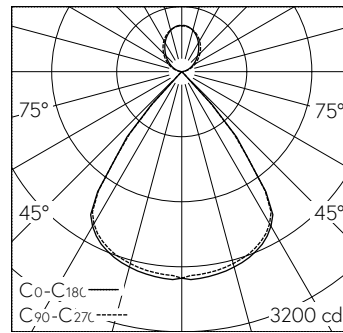

Scanner le code QR pour en savoir plus sur cet article sur www.neuco.ch

X 60615035675
aluminium blanc RAL 9006
LED 35 W 4698 lm-h 3000 K
Convertisseur Bluetooth® pilotable

IP20 IK02

Suspension avec sortie de lumière directe/indirecte et répartition lumineuse défilée.
Indice de protection IP20
Classe de protection I.

Netlife luminaire maître.
Rayonnement direct 73%.
BAP 65.
Boîtier en tôle d'acier, blanc aluminium (RAL 9006), extrémités en fonte d'aluminium injectée, noir.
LED blanc chaud. CRI ≥ 80. SDCM 3.
Convertisseur DALI easy01C.
Direct: lentilles à LED 80°, claire à micro-paralume individuel noir.
Inirect: Diffuseur opalin en PMMA pour éclairage homogène du plafond.
Branchement électrique par câble de raccordement transparent intégré 5x 0.75², L1900, extrémités de câble dénudées.

Kit de suspension réglable en hauteur.
Bornier de raccordement rapide à 5 pôles.

Garantie 5 ans.

Sur demande, ce luminaire est également livrable en noir.