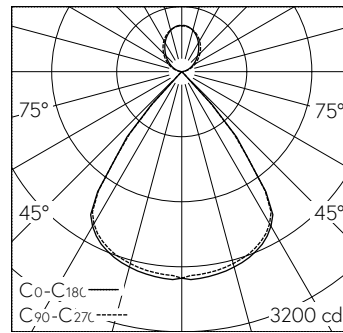

Scanner le code QR pour en savoir plus sur cet article sur www.neuco.ch

X 60615032675
aluminium blanc RAL 9006
LED 35 W 4698 lm-h 3000 K
Convertisseur Bluetooth® pilotable

IP20 IK02

Suspension avec sortie de lumière directe/indirecte et répartition lumineuse défilée.
Indice de protection IP20
Classe de protection I.

Netlife luminaire maître.
Rayonnement direct 73%.
BAP 65.
Boîtier en tôle d'acier, blanc aluminium (RAL 9006), extrémités en fonte d'aluminium injectée, noir.
LED blanc chaud. CRI ≥ 80. SDCM 3.
Convertisseur DALI flex10X.
Direct: lentilles à LED 80°, claire à micro-paralume individuel noir.
Inirect: Diffuseur opalin en PMMA pour éclairage homogène du plafond.
Branchement électrique par câble de raccordement transparent intégré 5x 0.75², L1900, extrémités de câble dénudées.

Kit de suspension réglable en hauteur.
Bornier de raccordement rapide à 5 pôles.

Garantie 5 ans.

Sur demande, ce luminaire est également livrable en noir.