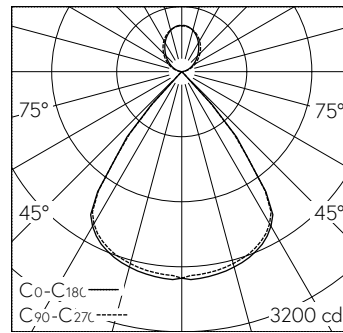

Scanner le code QR pour en savoir plus sur cet article sur www.neuco.ch

X 60615031675
aluminium blanc RAL 9006
LED 35 W 4698 lm-h 3000 K
Convertisseur Bluetooth® pilotable

IP20 IK02

Suspension avec sortie de lumière directe/indirecte et répartition lumineuse défilée.
Indice de protection IP20
Classe de protection I.

Netlife luminaire maître.
Rayonnement direct 73%.
BAP 65.
Boîtier en tôle d'acier, blanc aluminium (RAL 9006), extrémités en fonte d'aluminium injectée, noir.
LED blanc chaud. CRI ≥ 80. SDCM 3.
Convertisseur DALI flex10.
Direct: lentilles à LED 80°, claire à micro-paralume individuel noir.
Inirect: Diffuseur opalin en PMMA pour éclairage homogène du plafond.
Branchement électrique par câble de raccordement transparent intégré 5x 0.75², L1900, extrémités de câble dénudées.

Kit de suspension réglable en hauteur.
Bornier de raccordement rapide à 5 pôles.

Garantie 5 ans.

Sur demande, ce luminaire est également livrable en noir.