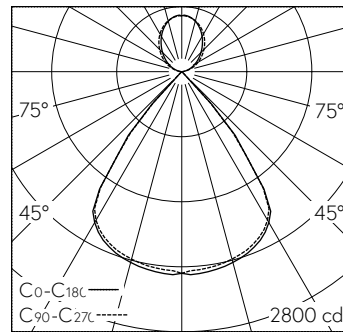

Scanner le code QR pour en savoir plus sur cet article sur www.neuco.ch

X 60612045675
aluminium blanc RAL 9006
LED 30 W 4289 lm-h 4000 K
Convertisseur Bluetooth® pilotable

IP20 IK02

Suspension avec sortie de lumière directe/indirecte et répartition lumineuse défilée.
Indice de protection IP20
Classe de protection I.

Netlife luminaire maître.
Rayonnement direct 68%.
BAP 65.
Boîtier en tôle d'acier, blanc aluminium (RAL 9006), extrémités en fonte d'aluminium injectée, noir.
LED blanc neutre. CRI ≥ 80. SDCM 3.
Convertisseur DALI easy01C.
Direct: lentilles à LED 80°, claire à micro-paralume individuel noir.
Inirect: Diffuseur opalin en PMMA pour éclairage homogène du plafond.
Branchement électrique par câble de raccordement transparent intégré 5x 0.75², L1900, extrémités de câble dénudées.

Kit de suspension réglable en hauteur.
Bornier de raccordement rapide à 5 pôles.

Garantie 5 ans.

Sur demande, ce luminaire est également livrable en noir.