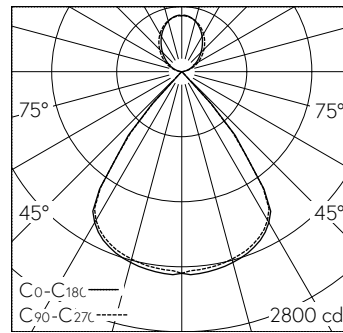

Scanner le code QR pour en savoir plus sur cet article sur www.neuco.ch

X 60612041675
aluminium blanc RAL 9006
LED 30 W 4289 lm-h 4000 K
Convertisseur Bluetooth® pilotable

IP20 IK02

Suspension avec sortie de lumière directe/indirecte et répartition lumineuse défilée.
Indice de protection IP20
Classe de protection I.

Netlife luminaire maître.
Rayonnement direct 68%.
BAP 65.

Boîtier en tôle d'acier, blanc aluminium (RAL 9006), extrémités en fonte d'aluminium injectée, noir.

LED blanc neutre. CRI ≥ 80. SDCM 3.
Convertisseur DALI flex10.

Direct: lentilles à LED 80°, claire à micro-paralume individuel noir.
Inirect: Diffuseur opalin en PMMA pour éclairage homogène du plafond.
Branchement électrique par câble de raccordement transparent intégré 5x 0.75², L1900, extrémités de câble dénudées.

Kit de suspension réglable en hauteur.
Bornier de raccordement rapide à 5 pôles.

Garantie 5 ans.

Sur demande, ce luminaire est également livrable en noir.