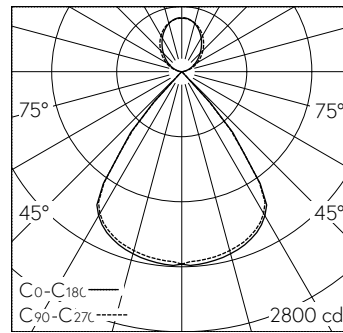

Scanner le code QR pour en savoir plus sur cet article sur www.neuco.ch

X 60612035675
aluminium blanc RAL 9006
LED 30 W 4094 lm-h 3000 K
Convertisseur Bluetooth® pilotable

IP20 IK02

Suspension avec sortie de lumière directe/indirecte et répartition lumineuse défilée.
Indice de protection IP20
Classe de protection I.

Netlife luminaire maître.
Rayonnement direct 68%.
BAP 65.
Boîtier en tôle d'acier, blanc aluminium (RAL 9006), extrémités en fonte d'aluminium injectée, noir.
LED blanc chaud. CRI ≥ 80. SDCM 3.
Convertisseur DALI easy01C.
Direct: lentilles à LED 80°, claire à micro-paralume individuel noir.
Inirect: Diffuseur opalin en PMMA pour éclairage homogène du plafond.
Branchement électrique par câble de raccordement transparent intégré 5x 0.75², L1900, extrémités de câble dénudées.

Kit de suspension réglable en hauteur.
Bornier de raccordement rapide à 5 pôles.

Garantie 5 ans.

Sur demande, ce luminaire est également livrable en noir.